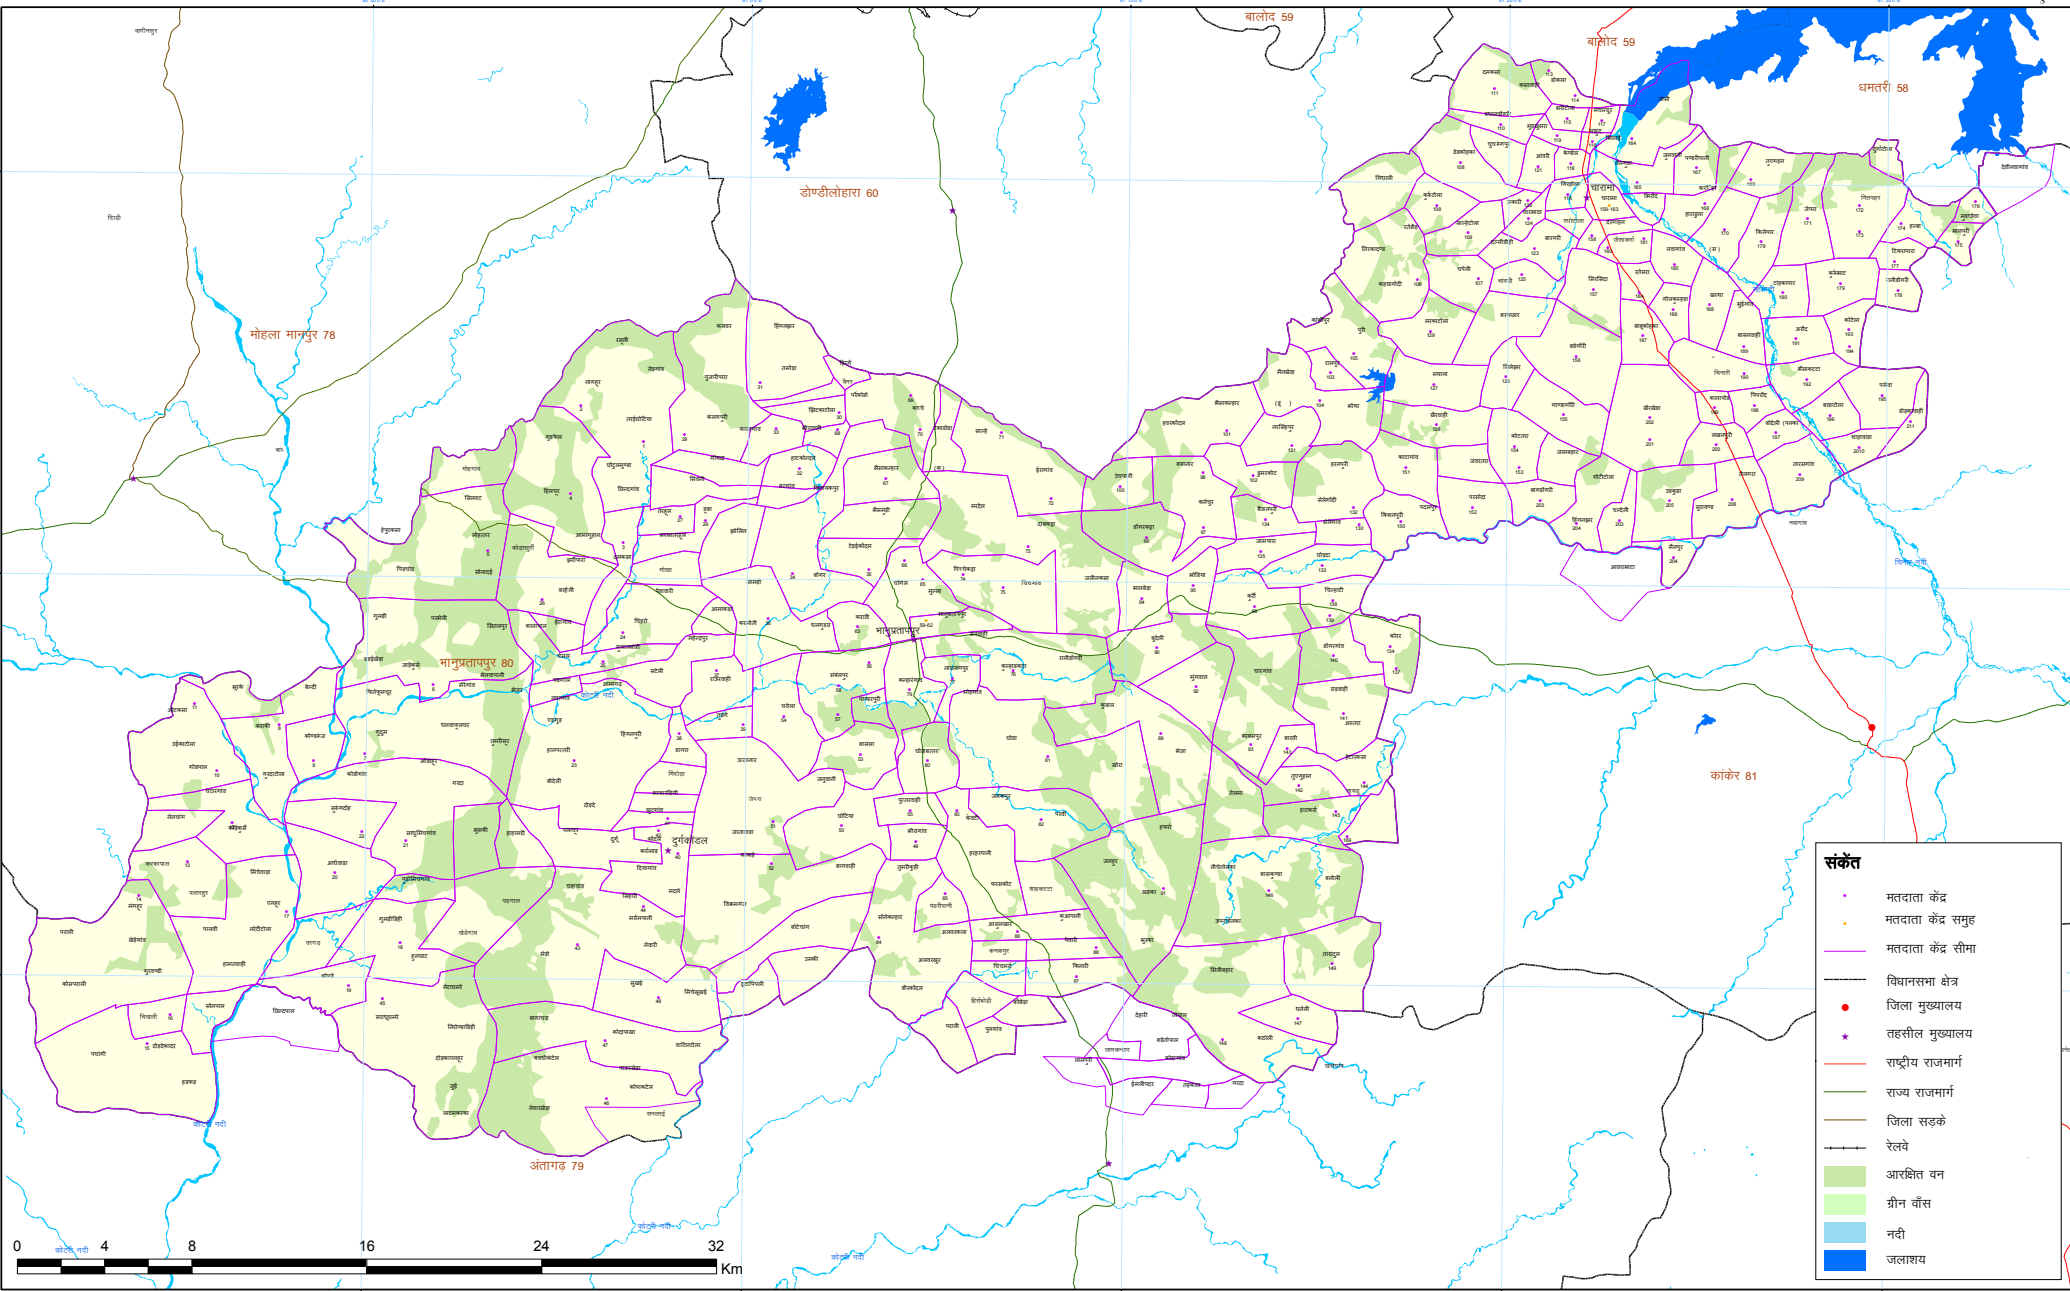

विधानसभा क्षेत्र भानुप्रतापपुर 80

संकेत

- मतदाता केंद्र
- मतदाता केंद्र समूह
- मतदाता केंद्र सीमा
- विधानसभा क्षेत्र
- जिला मुख्यालय
- ★ तहसील मुख्यालय
- राष्ट्रीय राजमार्ग
- राज्य राजमार्ग
- जिला सड़क
- रेलवे
- आरक्षित वन
- ग्रीन बॉस
- नदी
- जलाशय