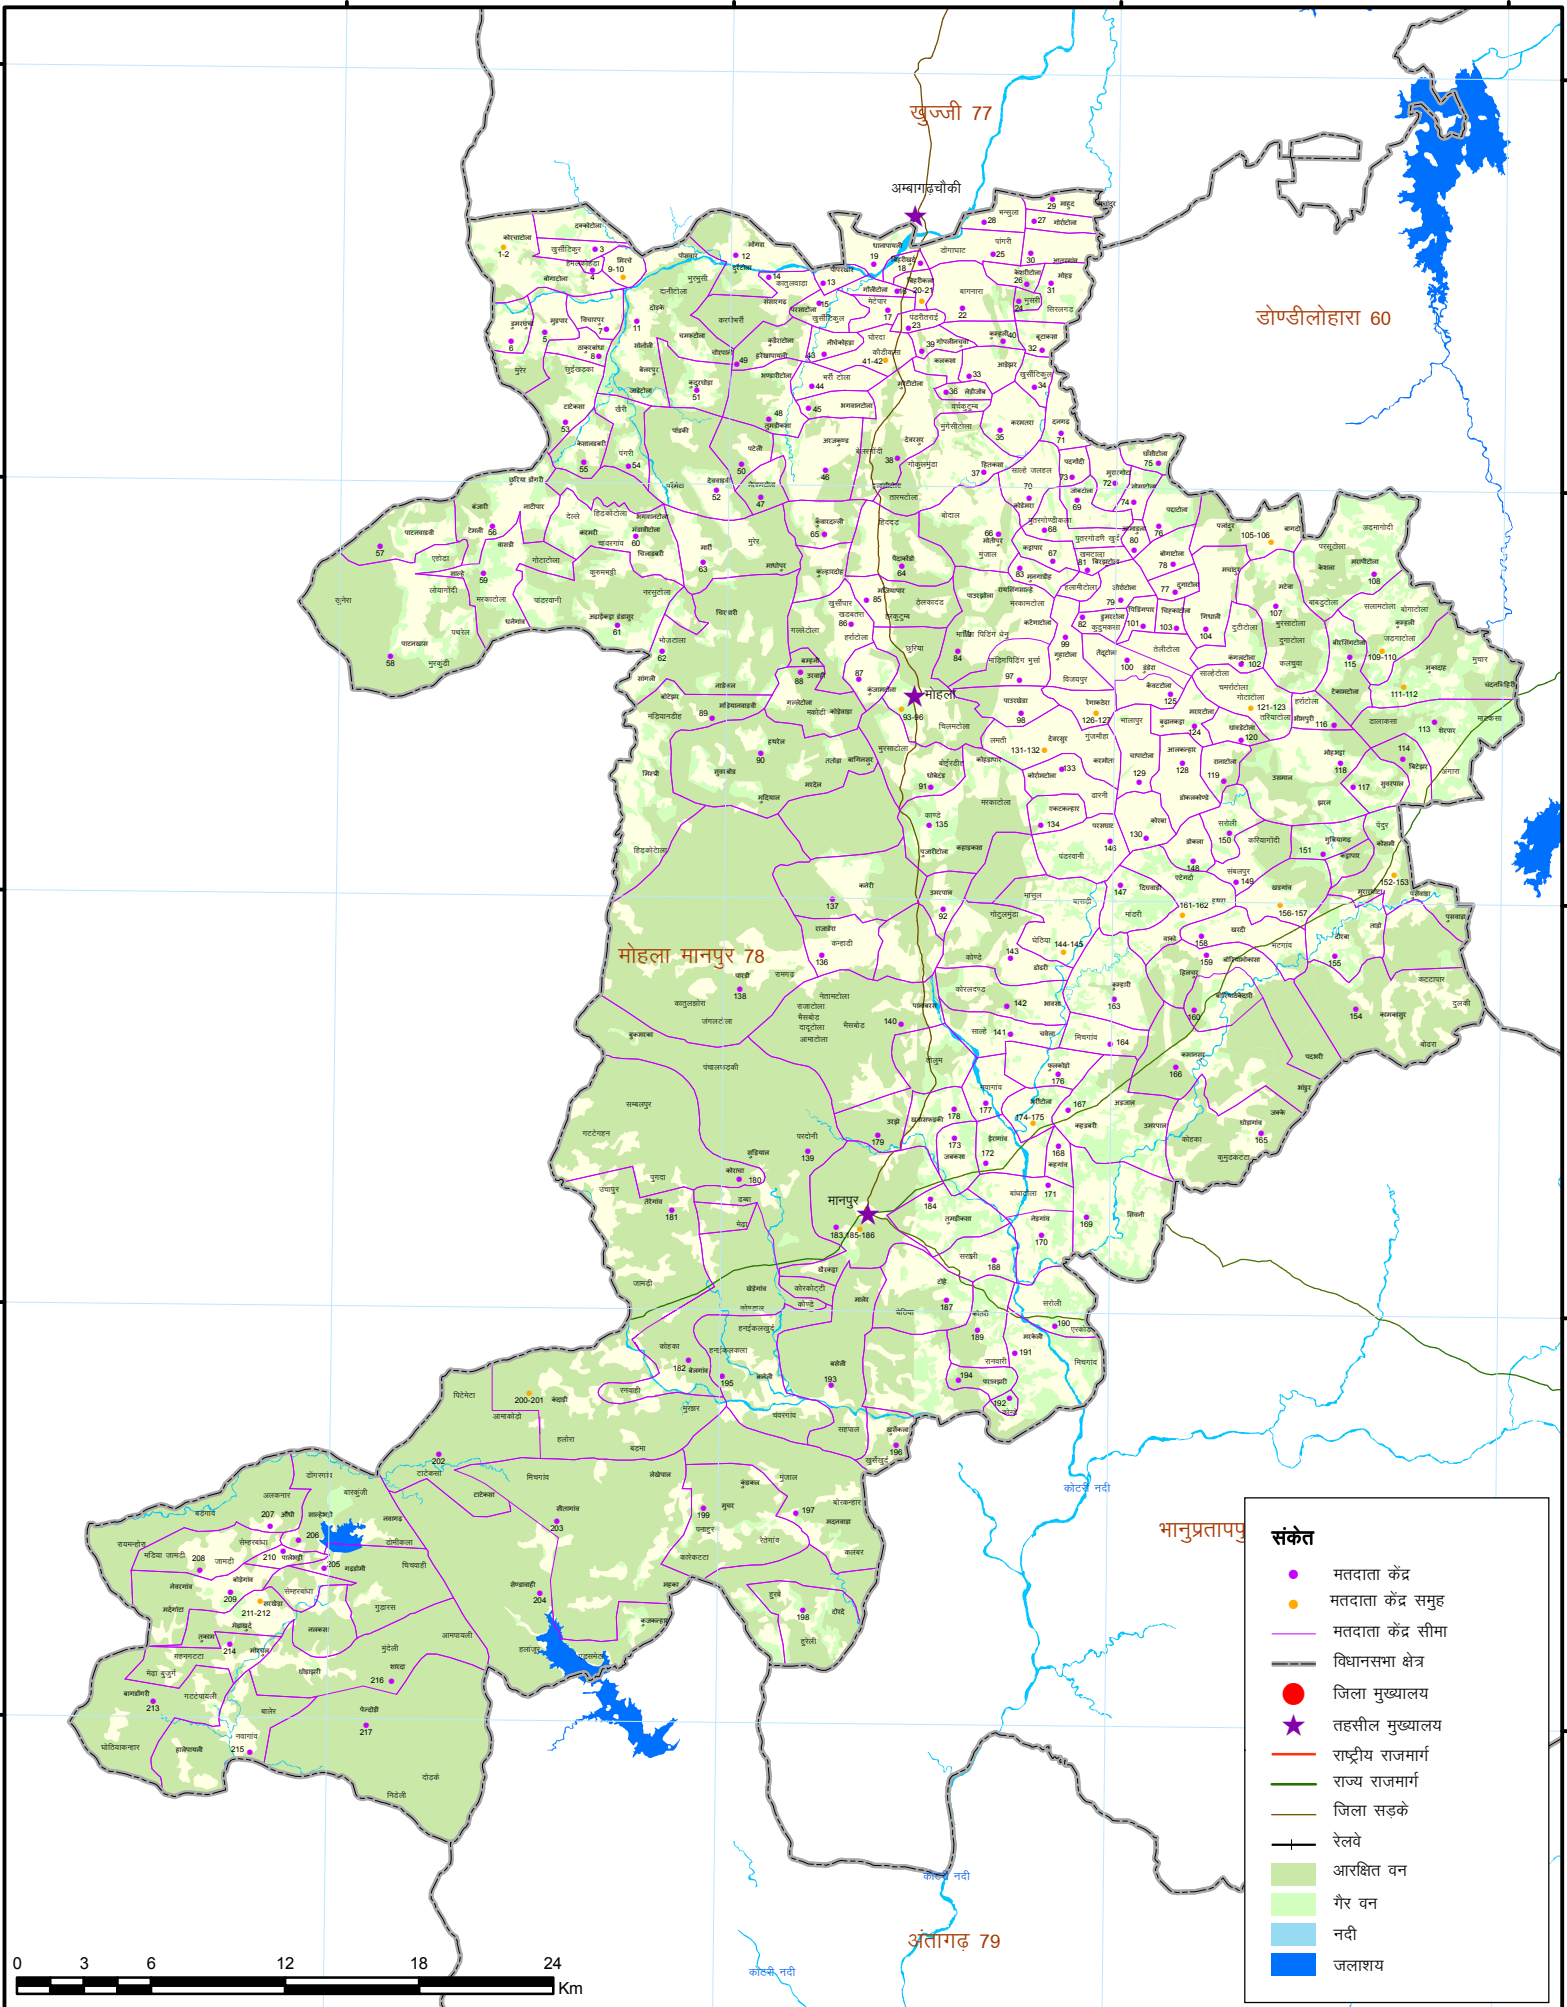

विधानसभा क्षेत्र मोहला मानपुर 78

80°30'0"E

80°40'0"E

80°50'0"E

81°0'0"E

20°50'0"N

20°50'0"N

20°40'0"N

20°40'0"N

20°30'0"N

20°30'0"N

20°20'0"N

20°20'0"N

20°10'0"N

20°10'0"N

संकेत

- मतदाता केंद्र
- मतदाता केंद्र समूह
- मतदाता केंद्र सीमा
- विधानसभा क्षेत्र
- जिला मुख्यालय
- ★ तहसील मुख्यालय
- राष्ट्रीय राजमार्ग
- राज्य राजमार्ग
- जिला सड़कें
- रेलवे
- आरक्षित वन
- गैर वन
- नदी
- जलाशय

80°30'0"E

80°40'0"E

80°50'0"E

81°0'0"E