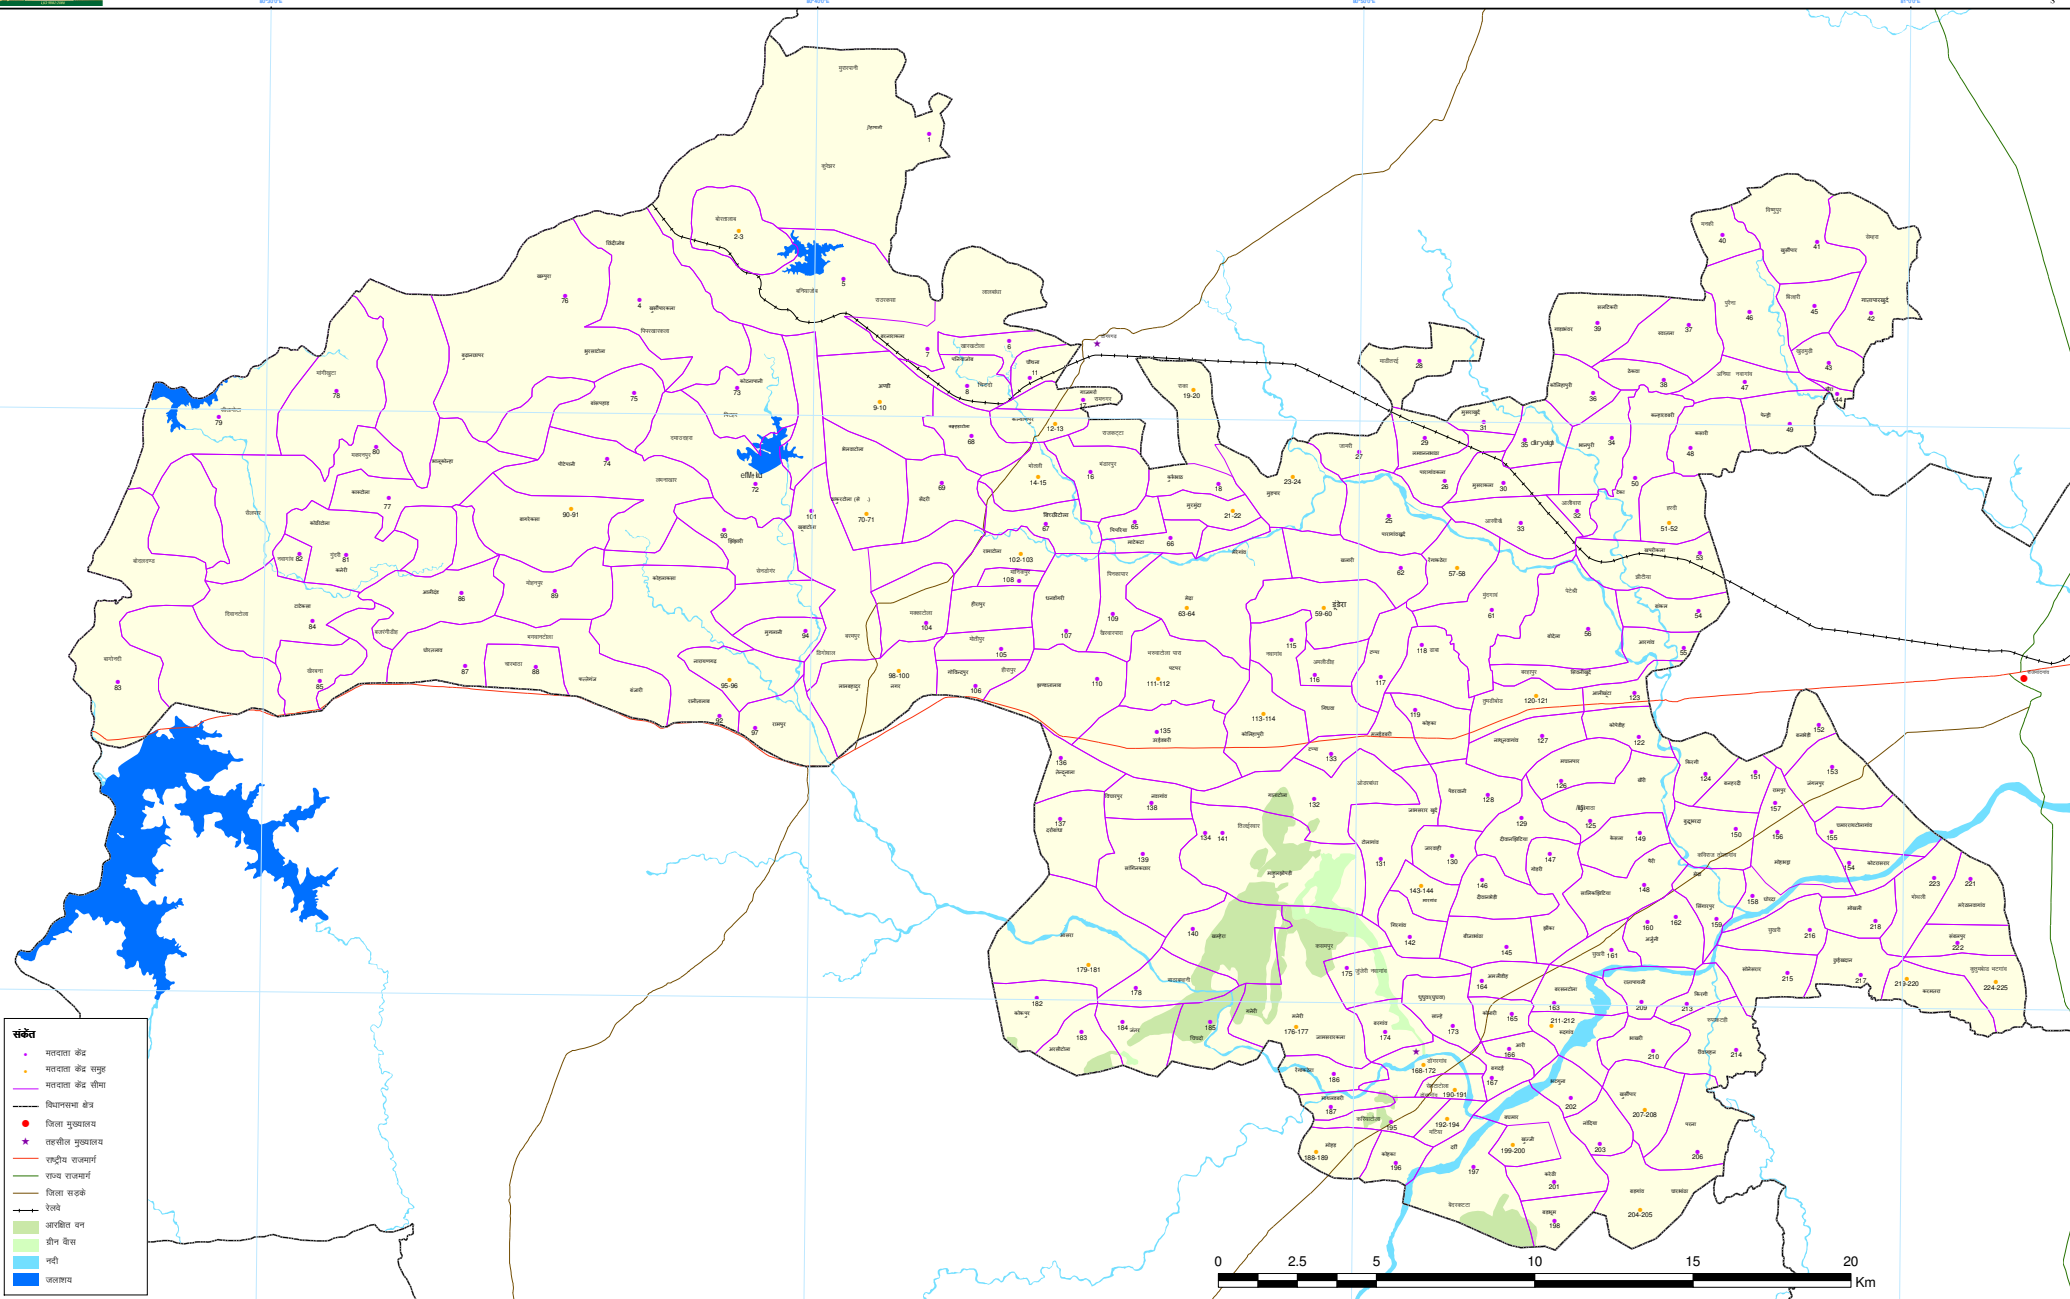

विधानसभा क्षेत्र डोंगरगाँव 76

- संकेत**
- महाराजा कोट
 - महाराजा कोट समुद्र
 - महाराजा कोट सीमा
 - विधानसभा क्षेत्र
 - विद्या भूखण्ड
 - ★ महवीर भूखण्ड
 - राष्ट्रीय राजमार्ग
 - राज्य राजमार्ग
 - विद्या सड़क
 - रेलवे
 - जलसिंचन चैन
 - शीत विद्य
 - नदी
 - जलसंचय