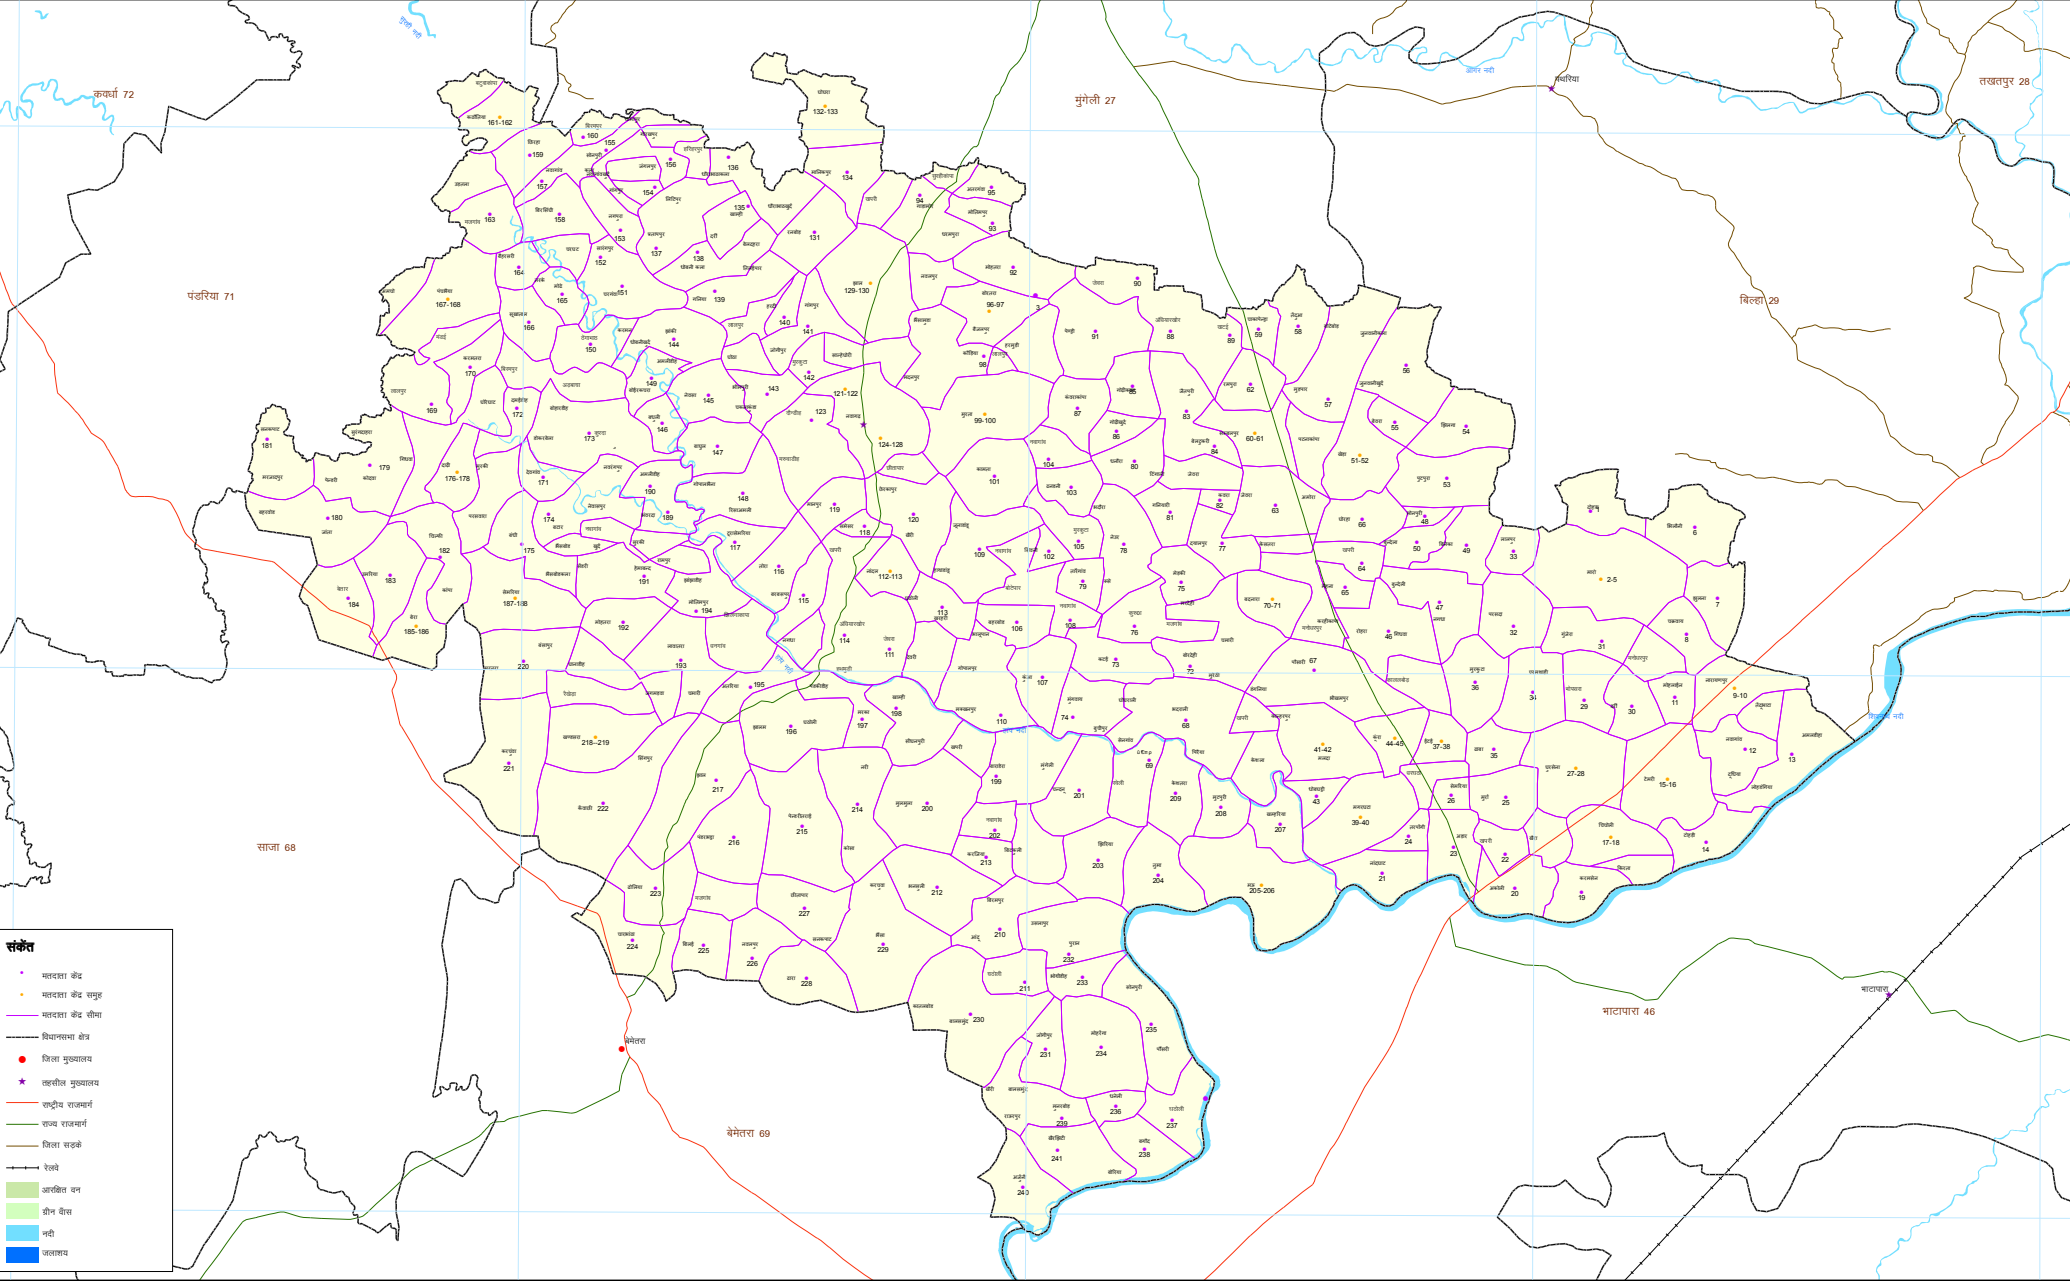

विधानसभा क्षेत्र नवागढ़ 70

- संकेत**
- ग्रामसभा सीमा
 - ग्रामसभा सीमा
 - ग्रामसभा सीमा
 - विधानसभा क्षेत्र
 - जिला मुख्यालय
 - ★ उपविभागीय मुख्यालय
 - राष्ट्रीय राजमार्ग
 - राज्य राजमार्ग
 - जिला सड़क
 - रेलवे
 - जंगलित भूमि
 - जल संचयन
 - नदी
 - जलसंधारण