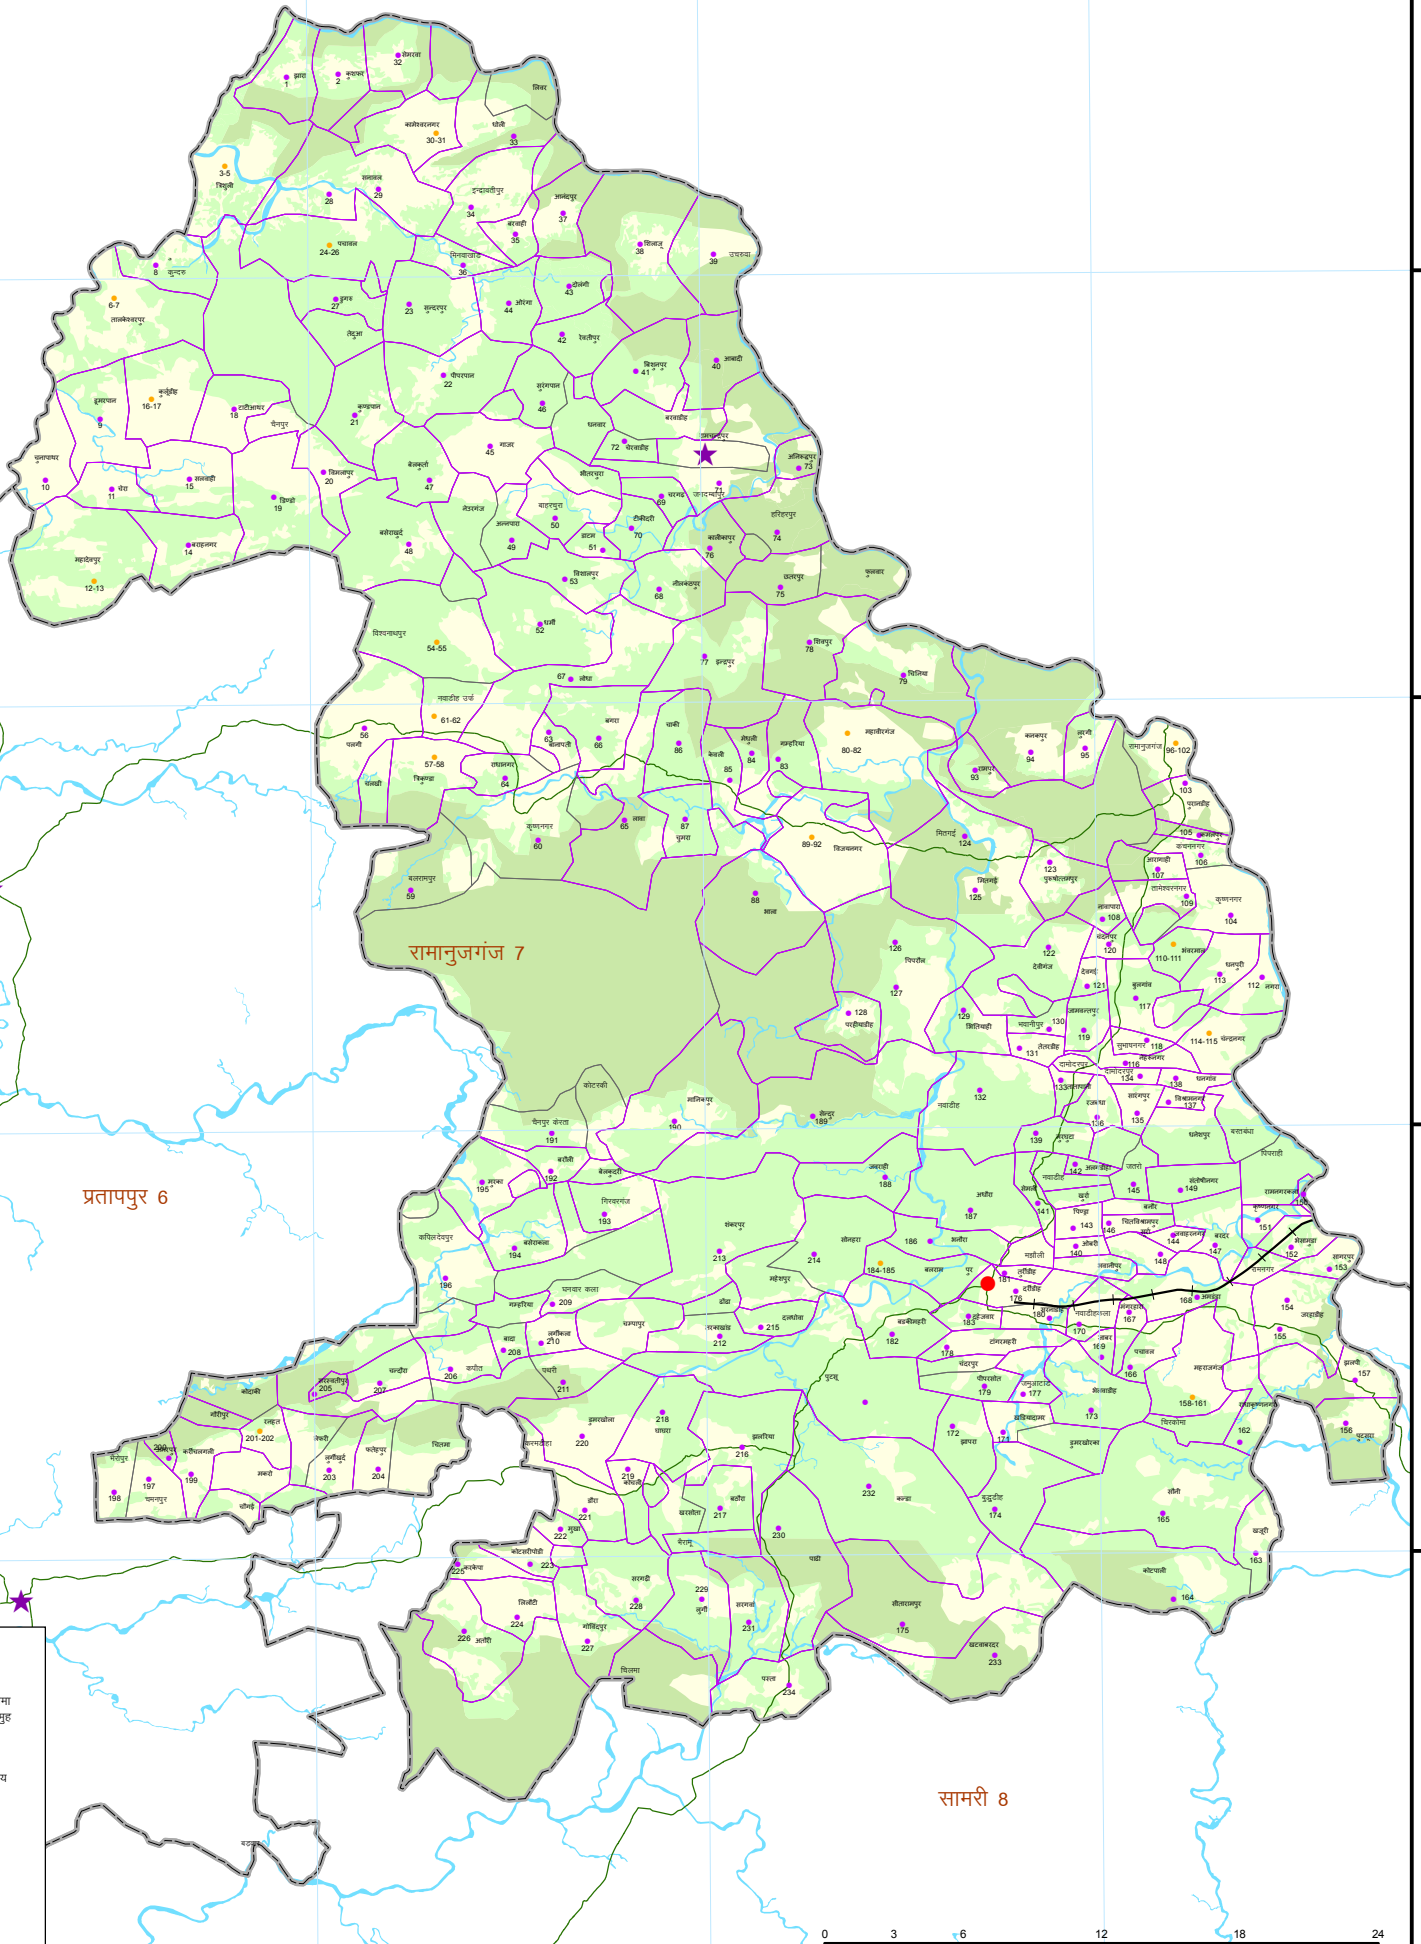

# विधानसभा क्षेत्र रामानुजगंज 7

83°10'0"E

83°20'0"E

83°30'0"E

83°40'0"E

24°0'0"N

24°0'0"N

23°50'0"N

23°50'0"N

23°40'0"N

23°40'0"N

23°30'0"N

23°30'0"N

रामानुजगंज 7

प्रतापपुर 6

सामरी 8

- संकेत**
- मतदाता केंद्र
  - मतदाता केंद्र सीमा
  - मतदाता केंद्र समूह
  - विधानसभा क्षेत्र
  - ★ जिला मुख्यालय
  - ★ तहसील मुख्यालय
  - राष्ट्रीय राजमार्ग
  - राज्य राजमार्ग
  - जिला सड़के
  - रेलवे
  - आरक्षित वन
  - ग्रीन बेल्ट
  - नदी
  - जलाशय

83°10'0"E

83°20'0"E

83°30'0"E

83°40'0"E