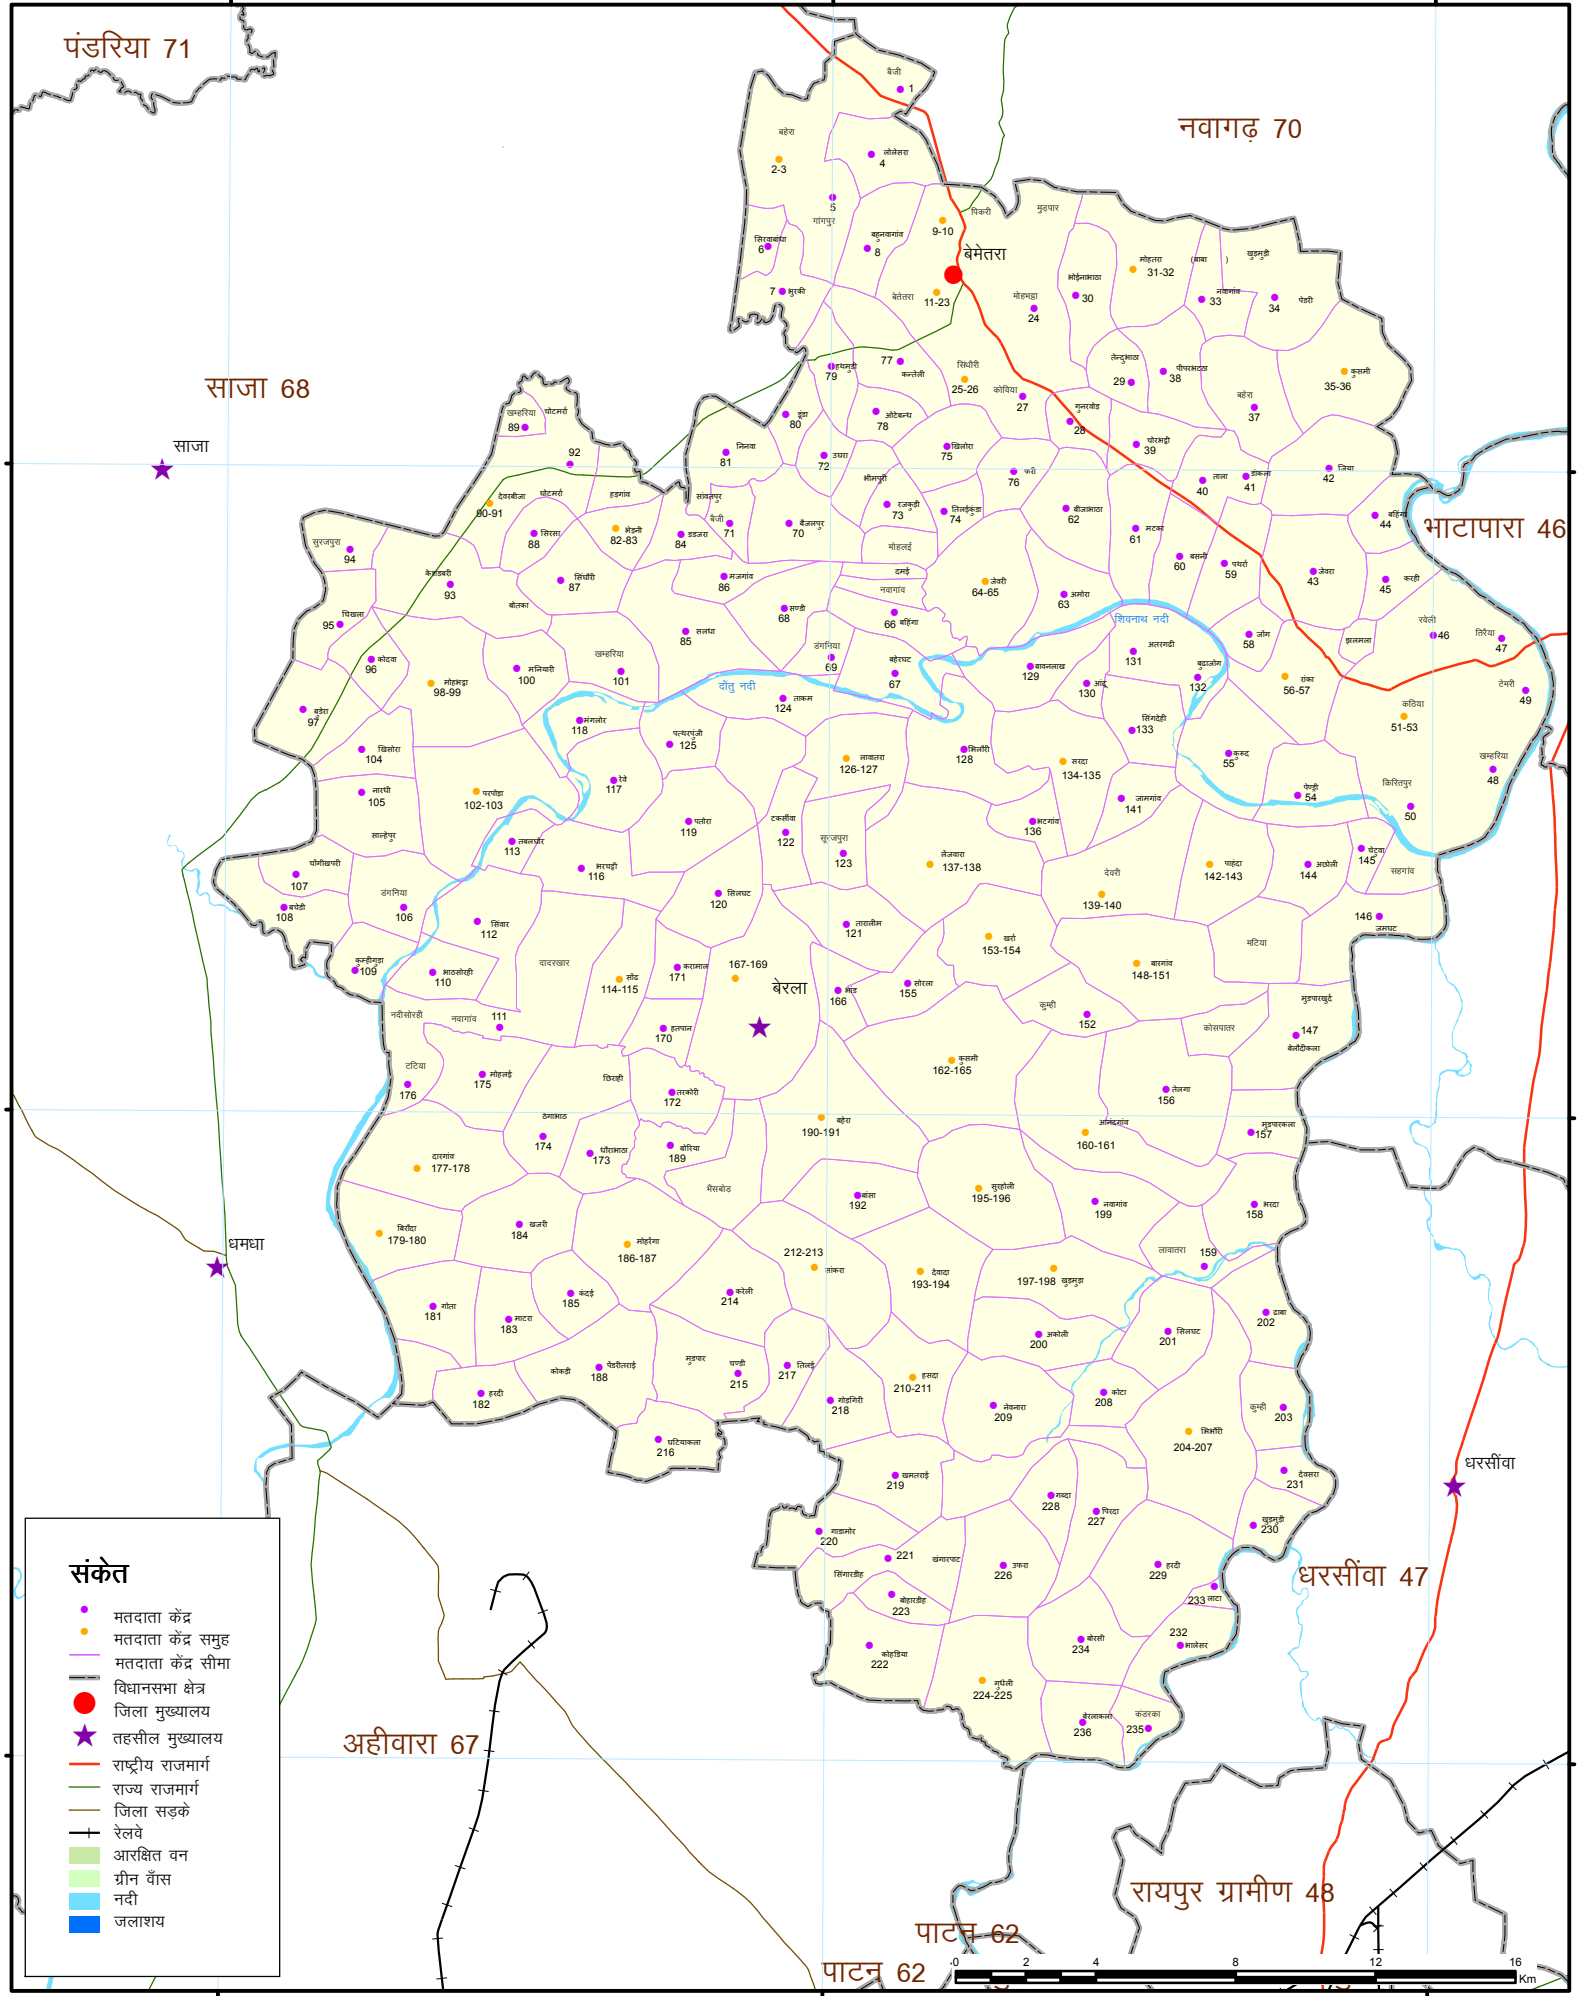

विधानसभा क्षेत्र बेमेतरा 69

81°20'0"E

81°30'0"E

81°40'0"E

पंडरिया 71

नवागढ़ 70

साजा 68

भाटापारा 46

बेमेतरा

बेरला

धमधा

धरसीवा

धरसीवा 47

रायपुर ग्रामीण 48

पाटन 62

अहीवारा 67

संकेत

- मतदाता केंद्र
- मतदाता केंद्र समुह
- मतदाता केंद्र सीमा
- विधानसभा क्षेत्र
- ★ जिला मुख्यालय
- ★ तहसील मुख्यालय
- राष्ट्रीय राजमार्ग
- राज्य राजमार्ग
- जिला सड़क
- रेलवे
- आरक्षित वन
- ग्रीन बॉस
- नदी
- जलाशय

81°20'0"E

81°30'0"E

81°40'0"E

पाटन 62