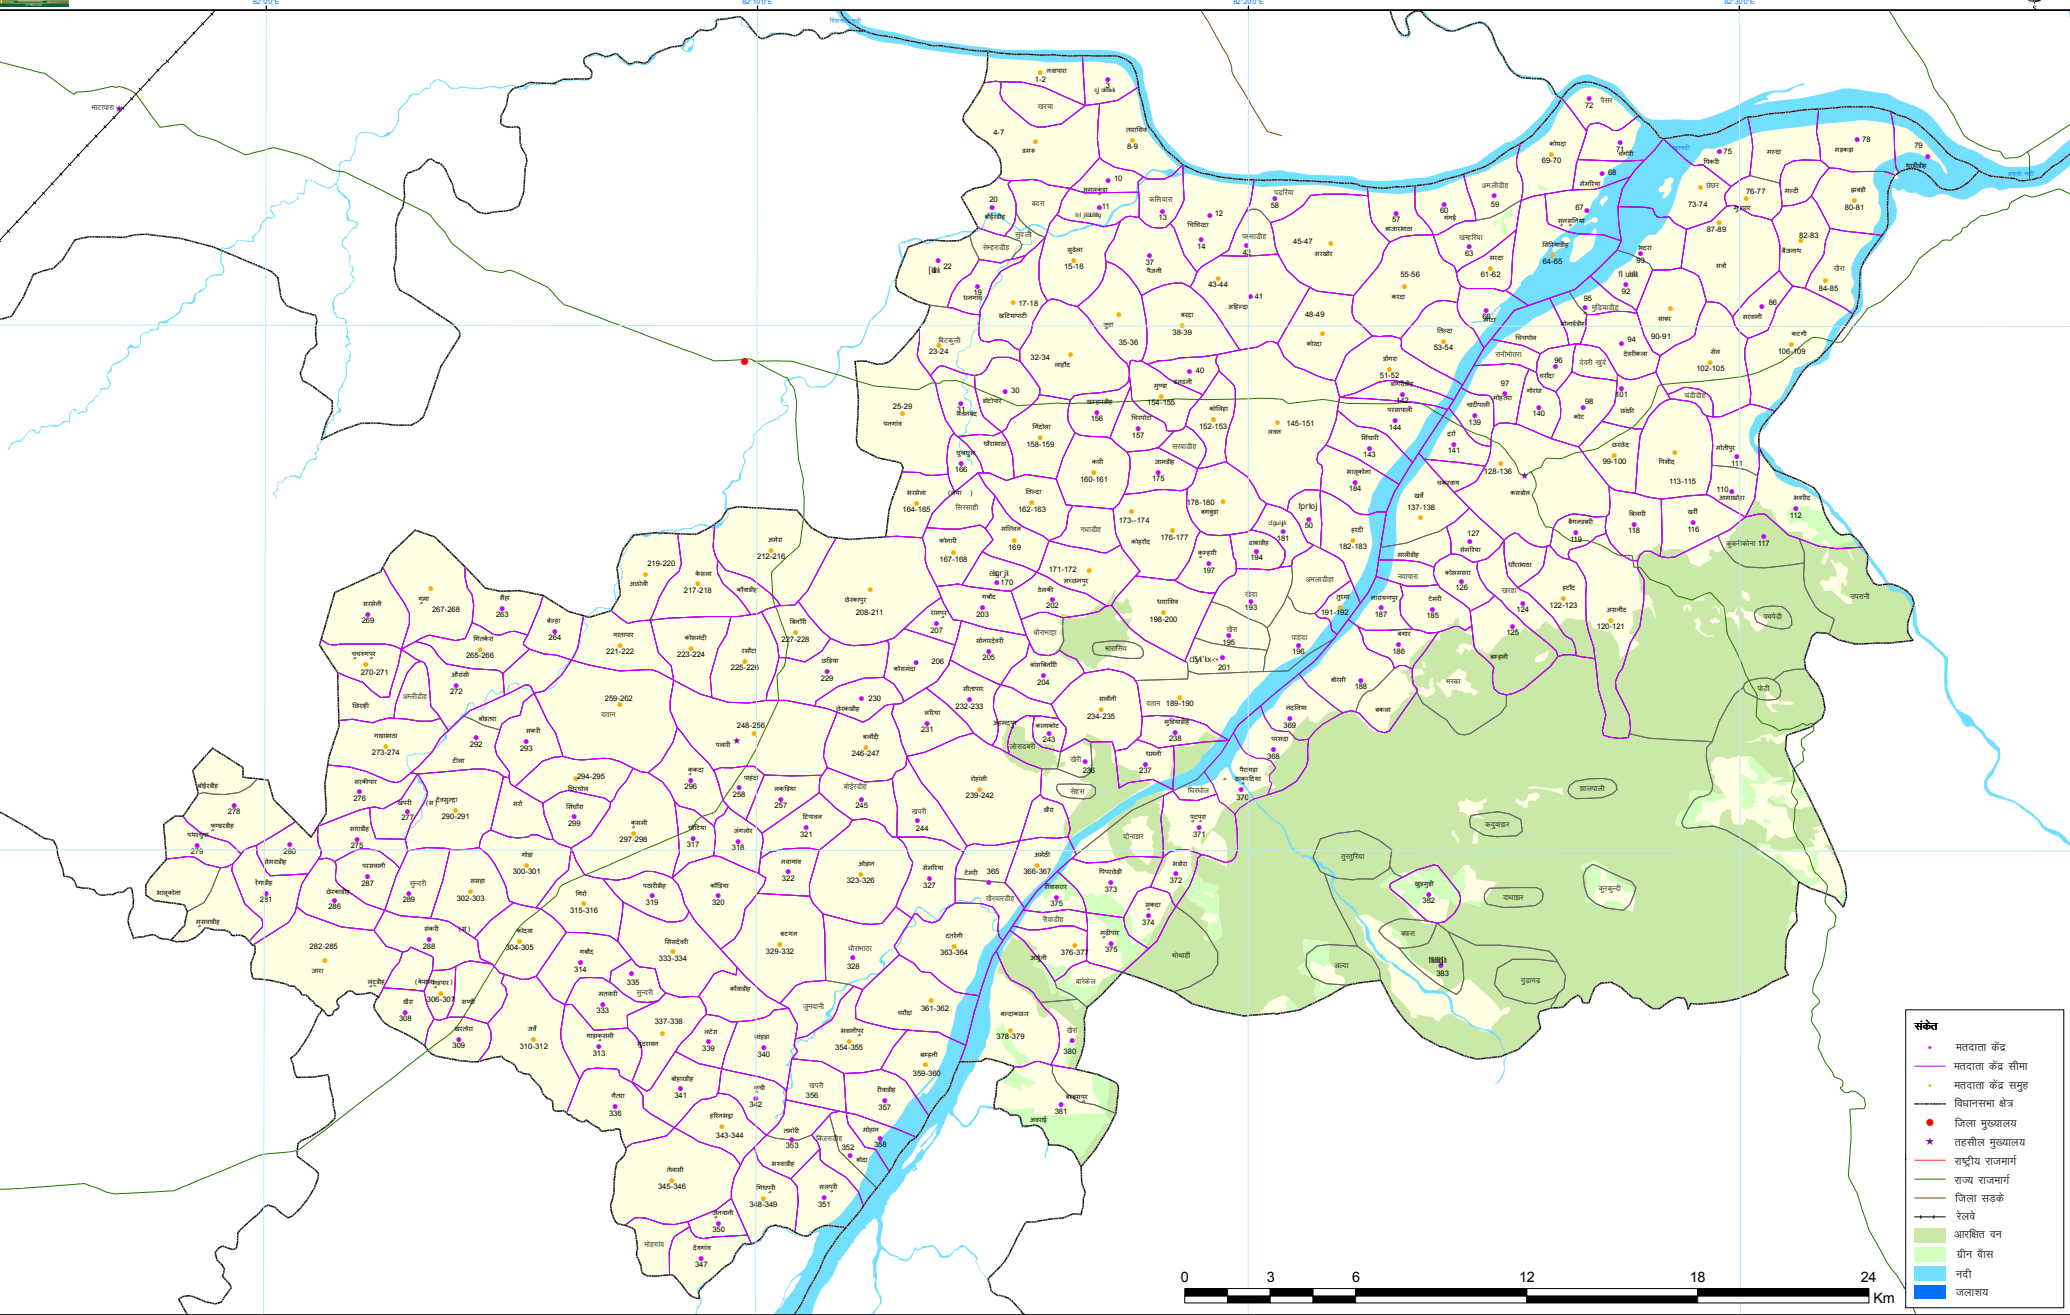

विधानसभा क्षेत्र कसडोल 44

- संकेत**
- मतदाता केंद्र
 - मतदाता केंद्र सीमा
 - मतदाता केंद्र समूह
 - विधानसभा क्षेत्र
 - जिला मुख्यालय
 - ★ तहसील मुख्यालय
 - राष्ट्रीय राजमार्ग
 - राज्य राजमार्ग
 - जिला सड़क
 - ट्रेसवे
 - आरक्षित वन
 - ग्रीन विस
 - नदी
 - जलाशय