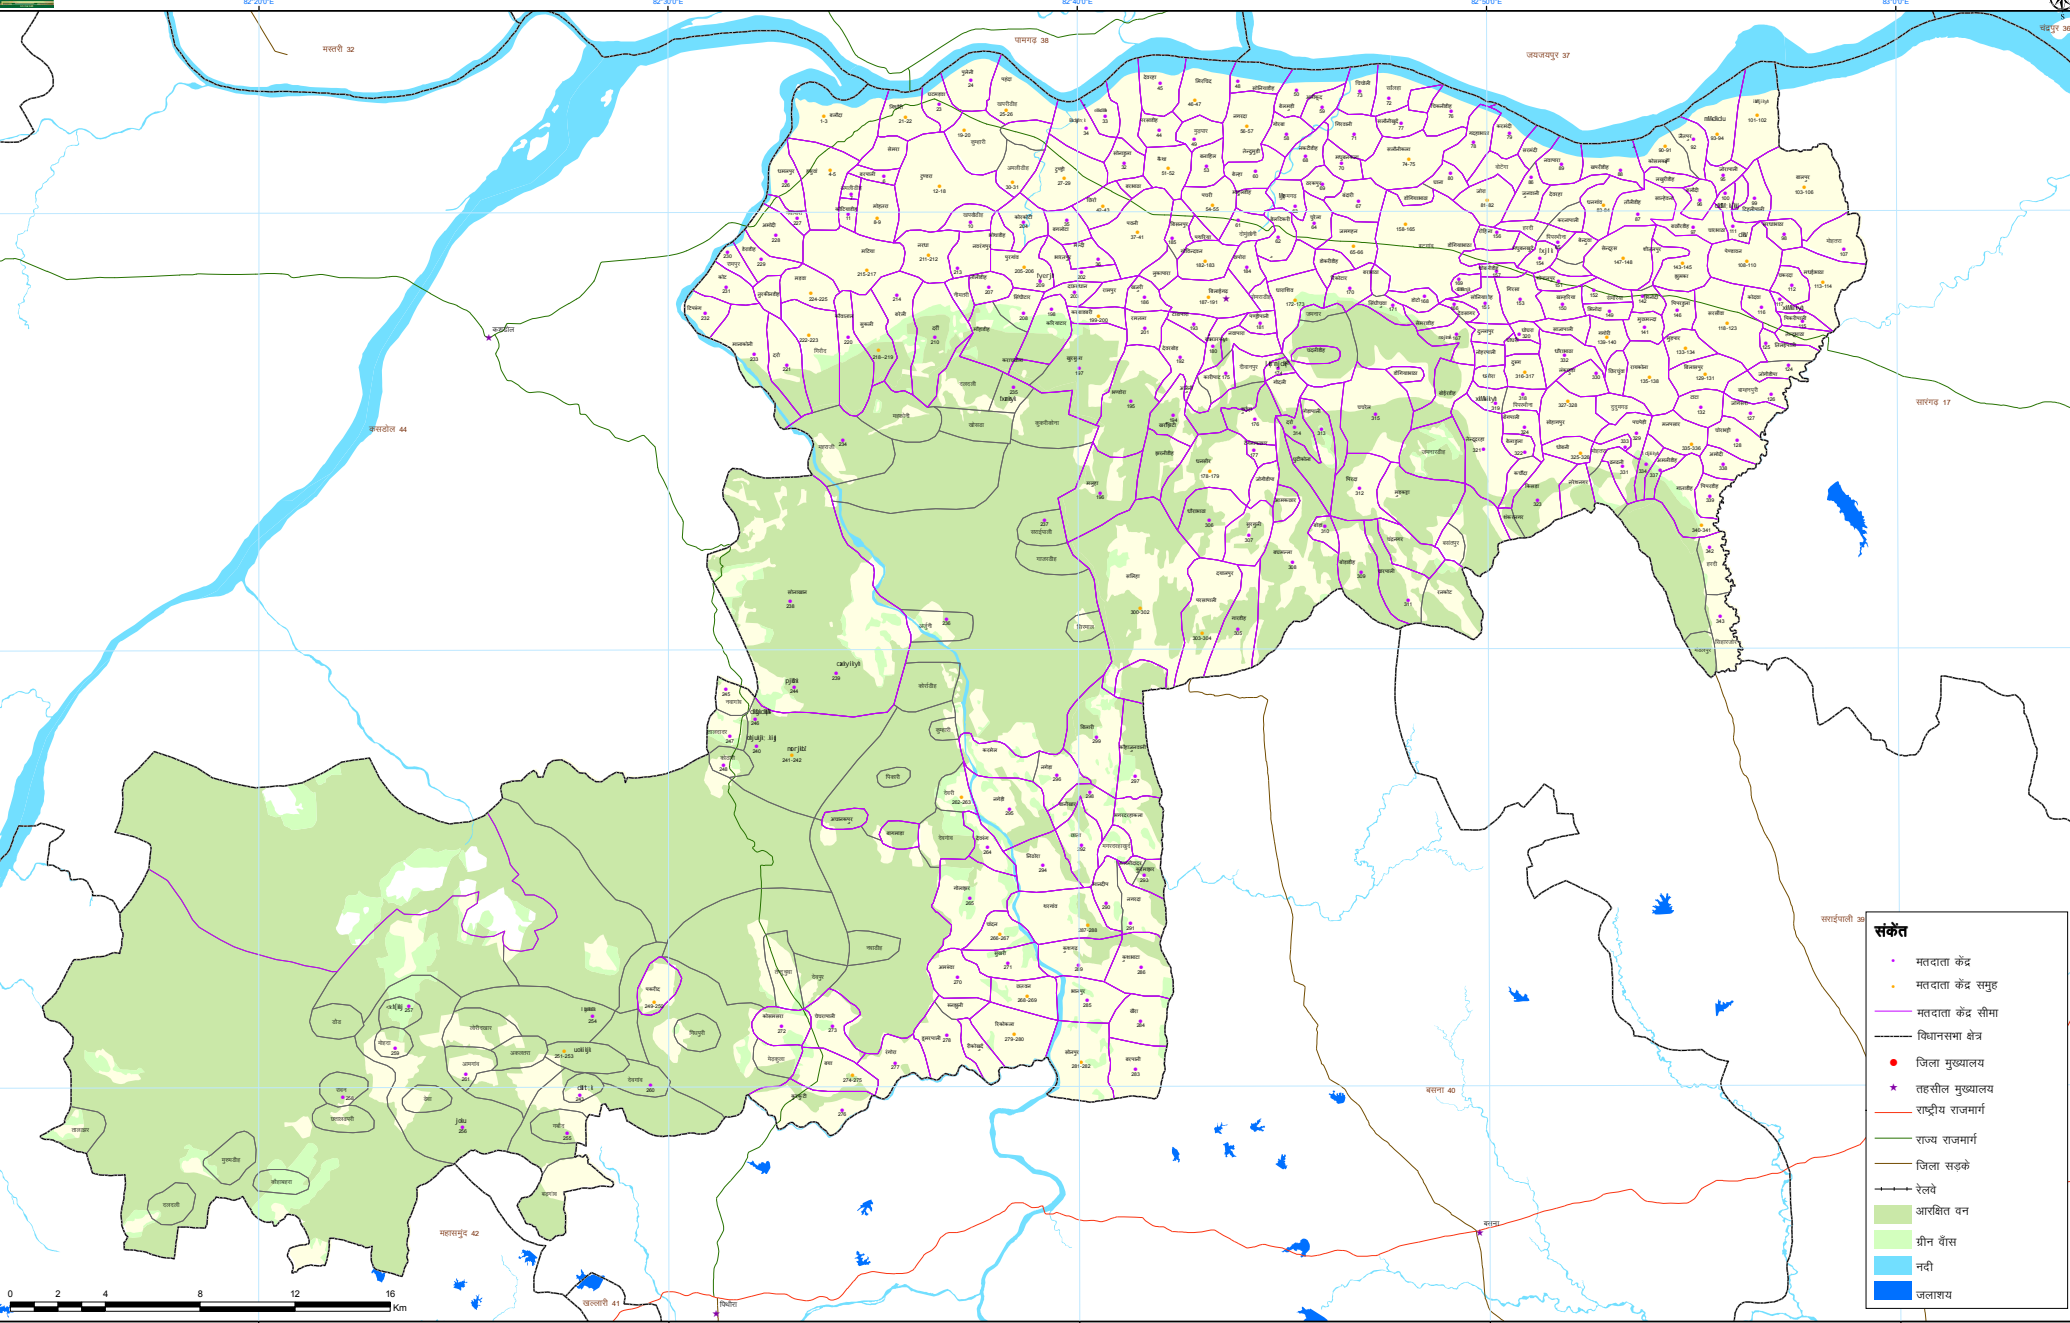

विधानसभा क्षेत्र बिलाईगढ़ 43

संकेत

- मतदाता केंद्र
- मतदाता केंद्र समूह
- मतदाता केंद्र सीमा
- विधानसभा क्षेत्र
- जिला मुख्यालय
- ★ तहसील मुख्यालय
- राष्ट्रीय राजमार्ग
- राज्य राजमार्ग
- जिला सड़के
- रेलवे
- आरक्षित वन
- जलवाय
- नदी

82°20'E 82°30'E 82°40'E 82°50'E 83°00'E