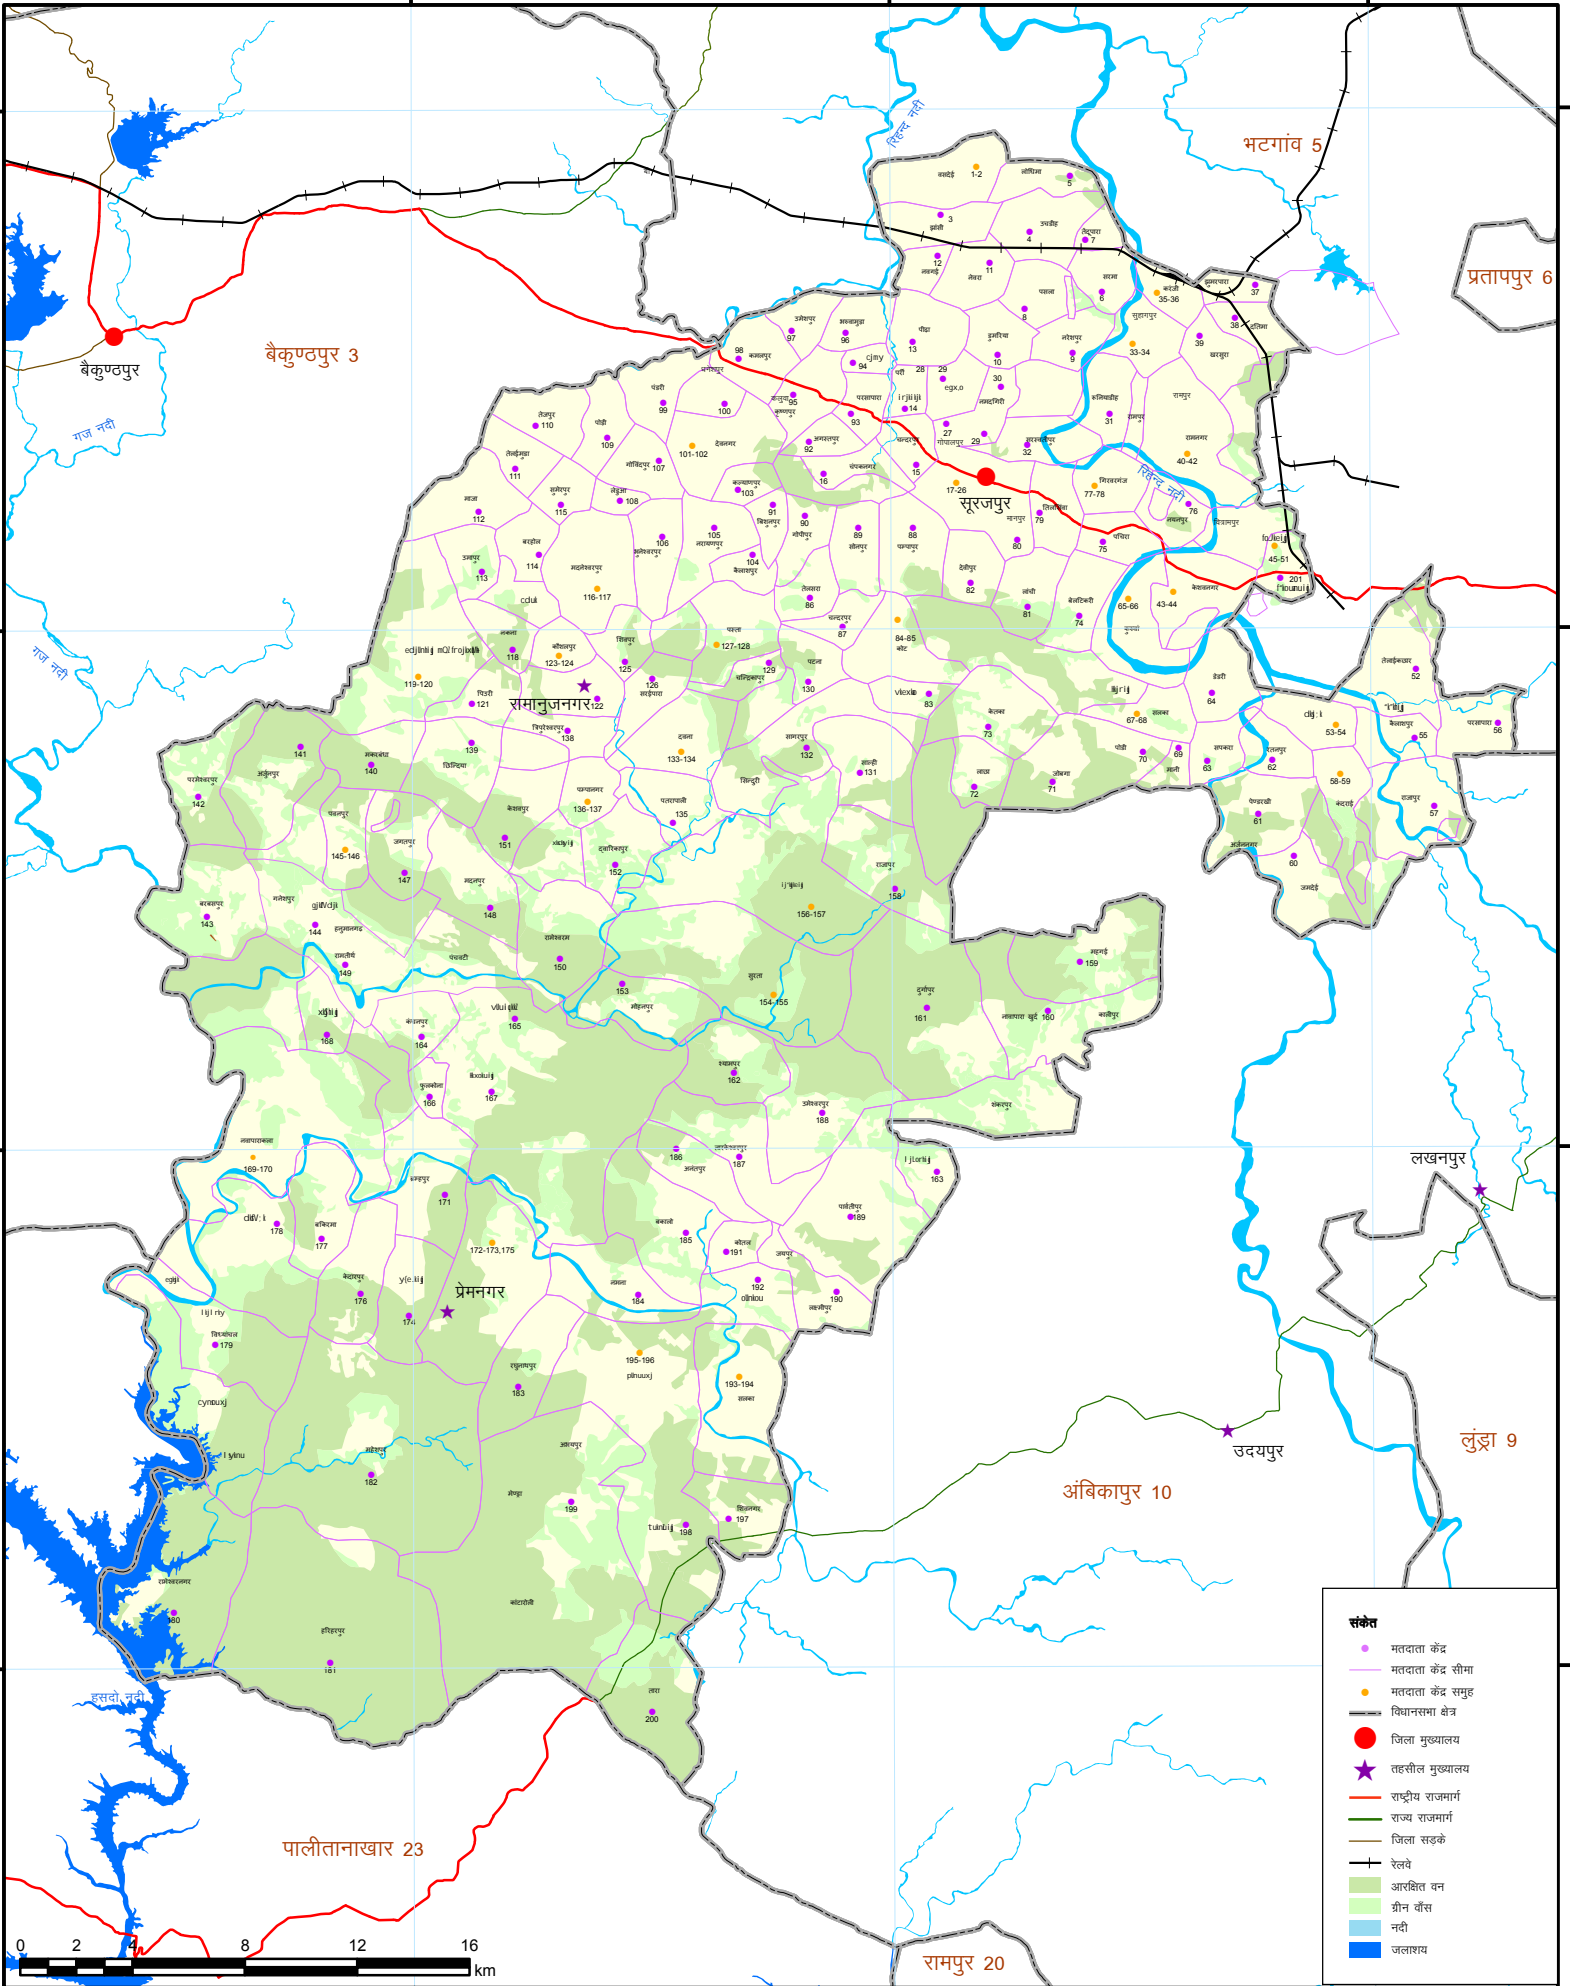

विधानसभा क्षेत्र प्रेमनगर 4

82°40'0"E

82°50'0"E

83°0'0"E

23°20'0"N

23°20'0"N

23°10'0"N

23°10'0"N

23°0'0"N

23°0'0"N

22°50'0"N

22°50'0"N

संकेत

- मतदाता केंद्र
- मतदाता केंद्र सीमा
- मतदाता केंद्र समूह
- विधानसभा क्षेत्र
- जिला मुख्यालय
- ★ तहसील मुख्यालय
- राष्ट्रीय राजमार्ग
- राज्य राजमार्ग
- जिला सड़क
- रेलवे
- आरक्षित वन
- ग्रीन बॉस
- नदी
- जलाशय

82°40'0"E

82°50'0"E

83°0'0"E