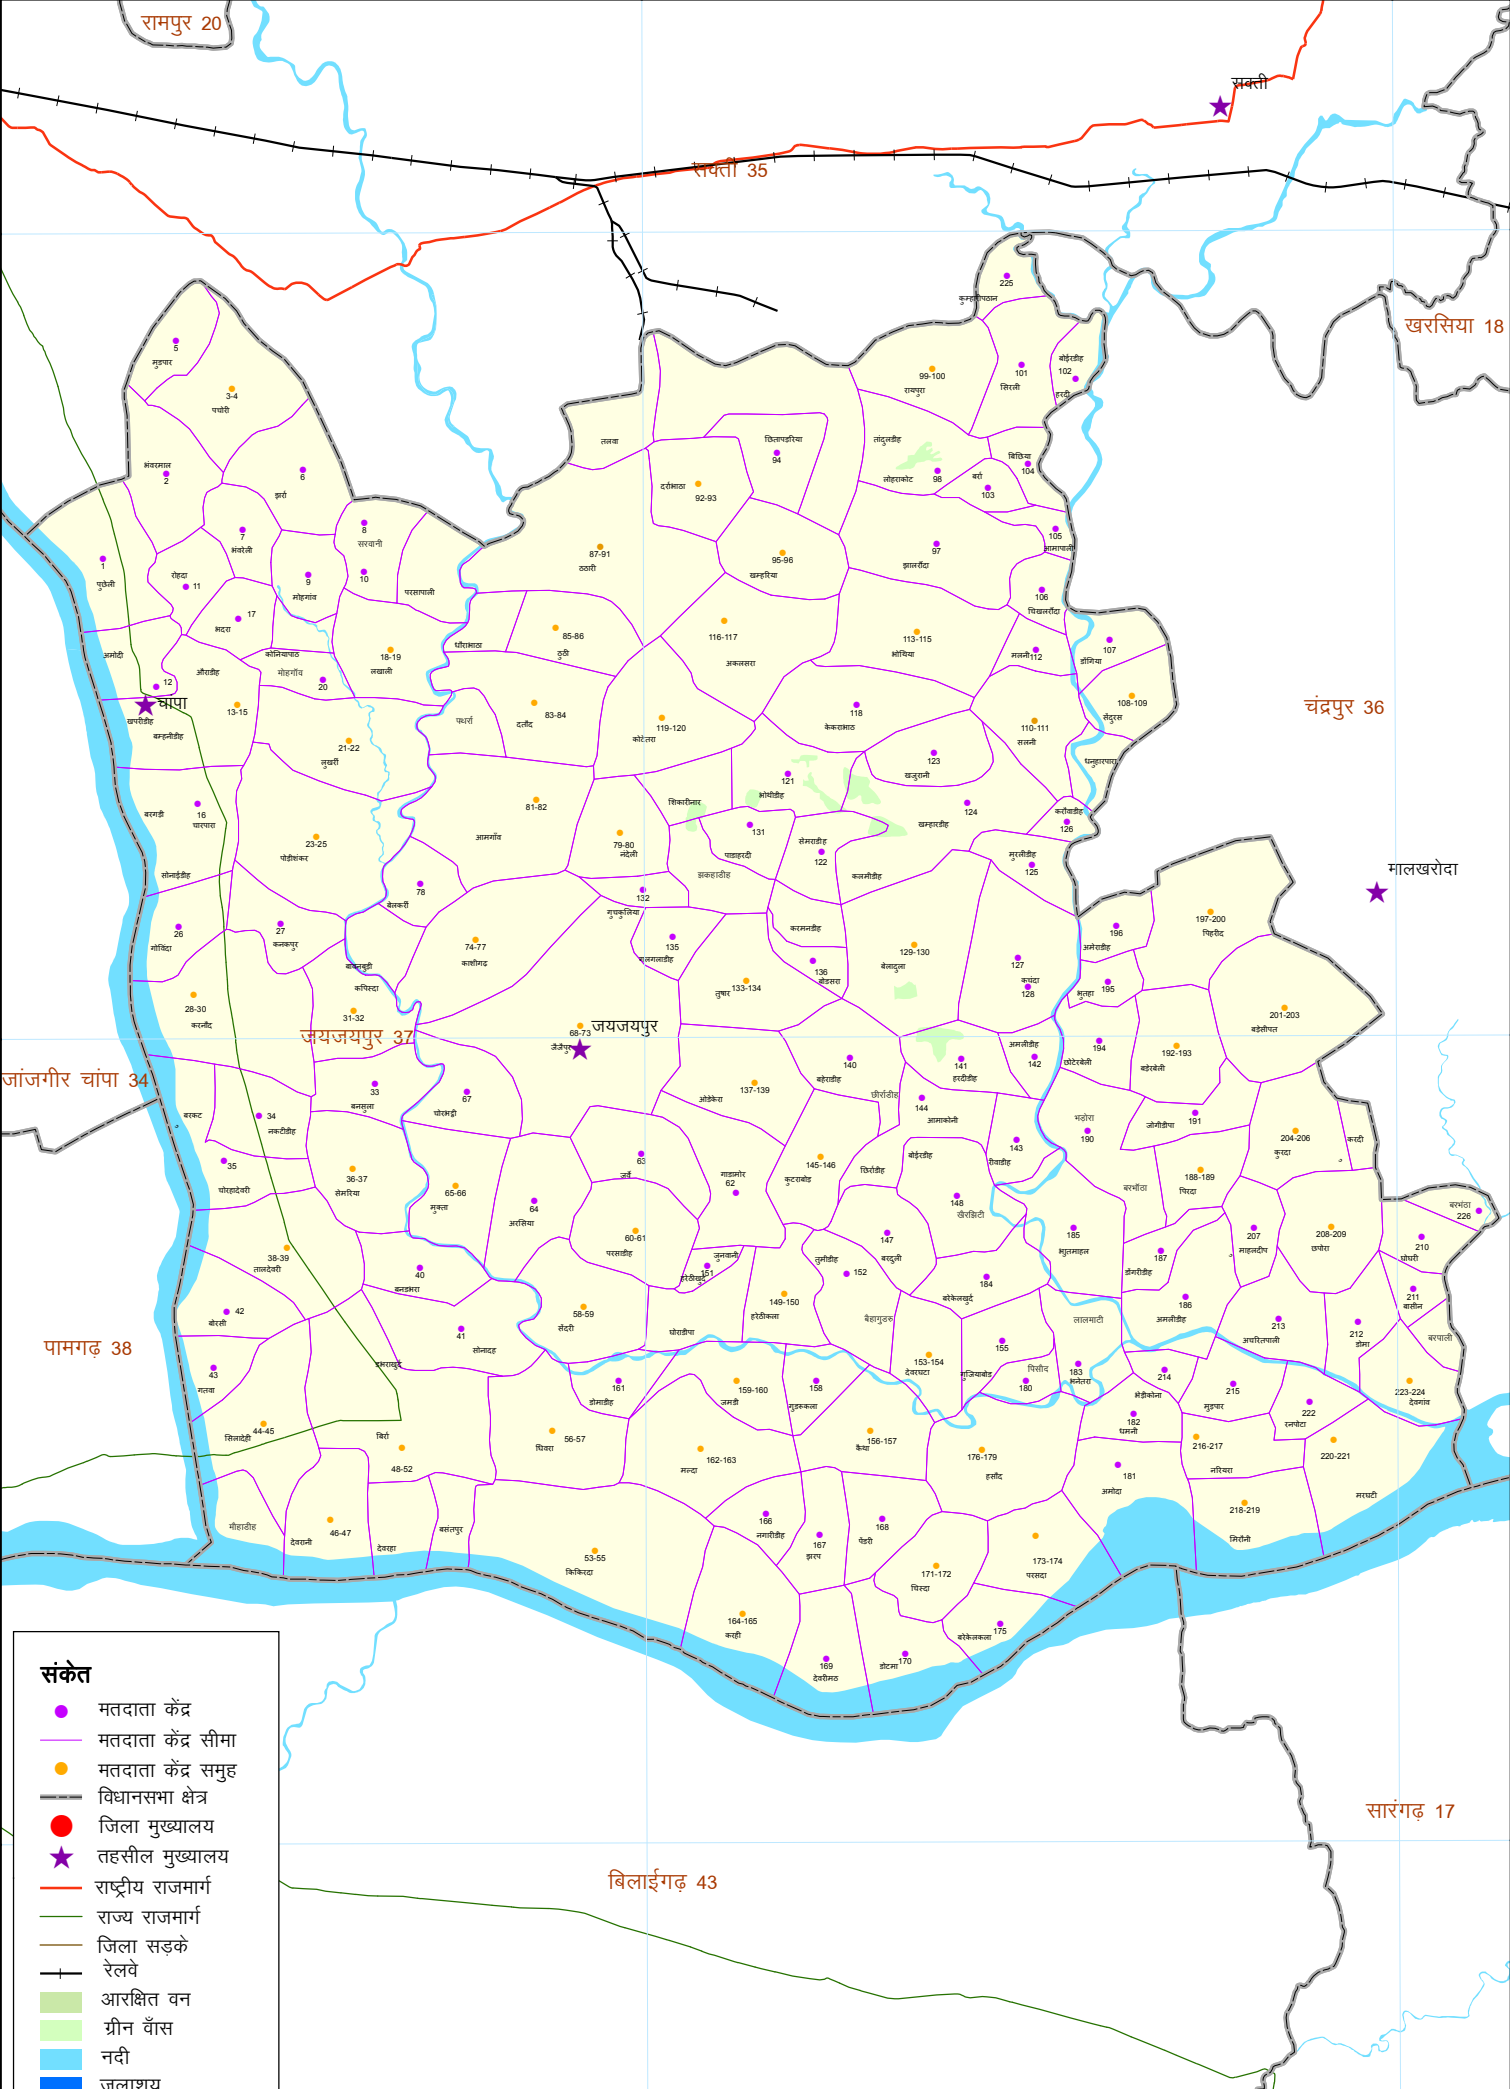

विधानसभा क्षेत्र जयजयपुर 37

82°50'0"E

83°0'0"E

22°0'0"N

22°0'0"N

21°50'0"N

21°50'0"N

21°40'0"N

21°40'0"N

- संकेत**
- मतदाता केंद्र
 - मतदाता केंद्र सीमा
 - मतदाता केंद्र समुह
 - विधानसभा क्षेत्र
 - जिला मुख्यालय
 - ★ तहसील मुख्यालय
 - राष्ट्रीय राजमार्ग
 - राज्य राजमार्ग
 - जिला सड़के
 - रेलवे
 - आरक्षित वन
 - ग्रीन वॉस
 - नदी
 - जलाशय

82°50'0"E

83°0'0"E