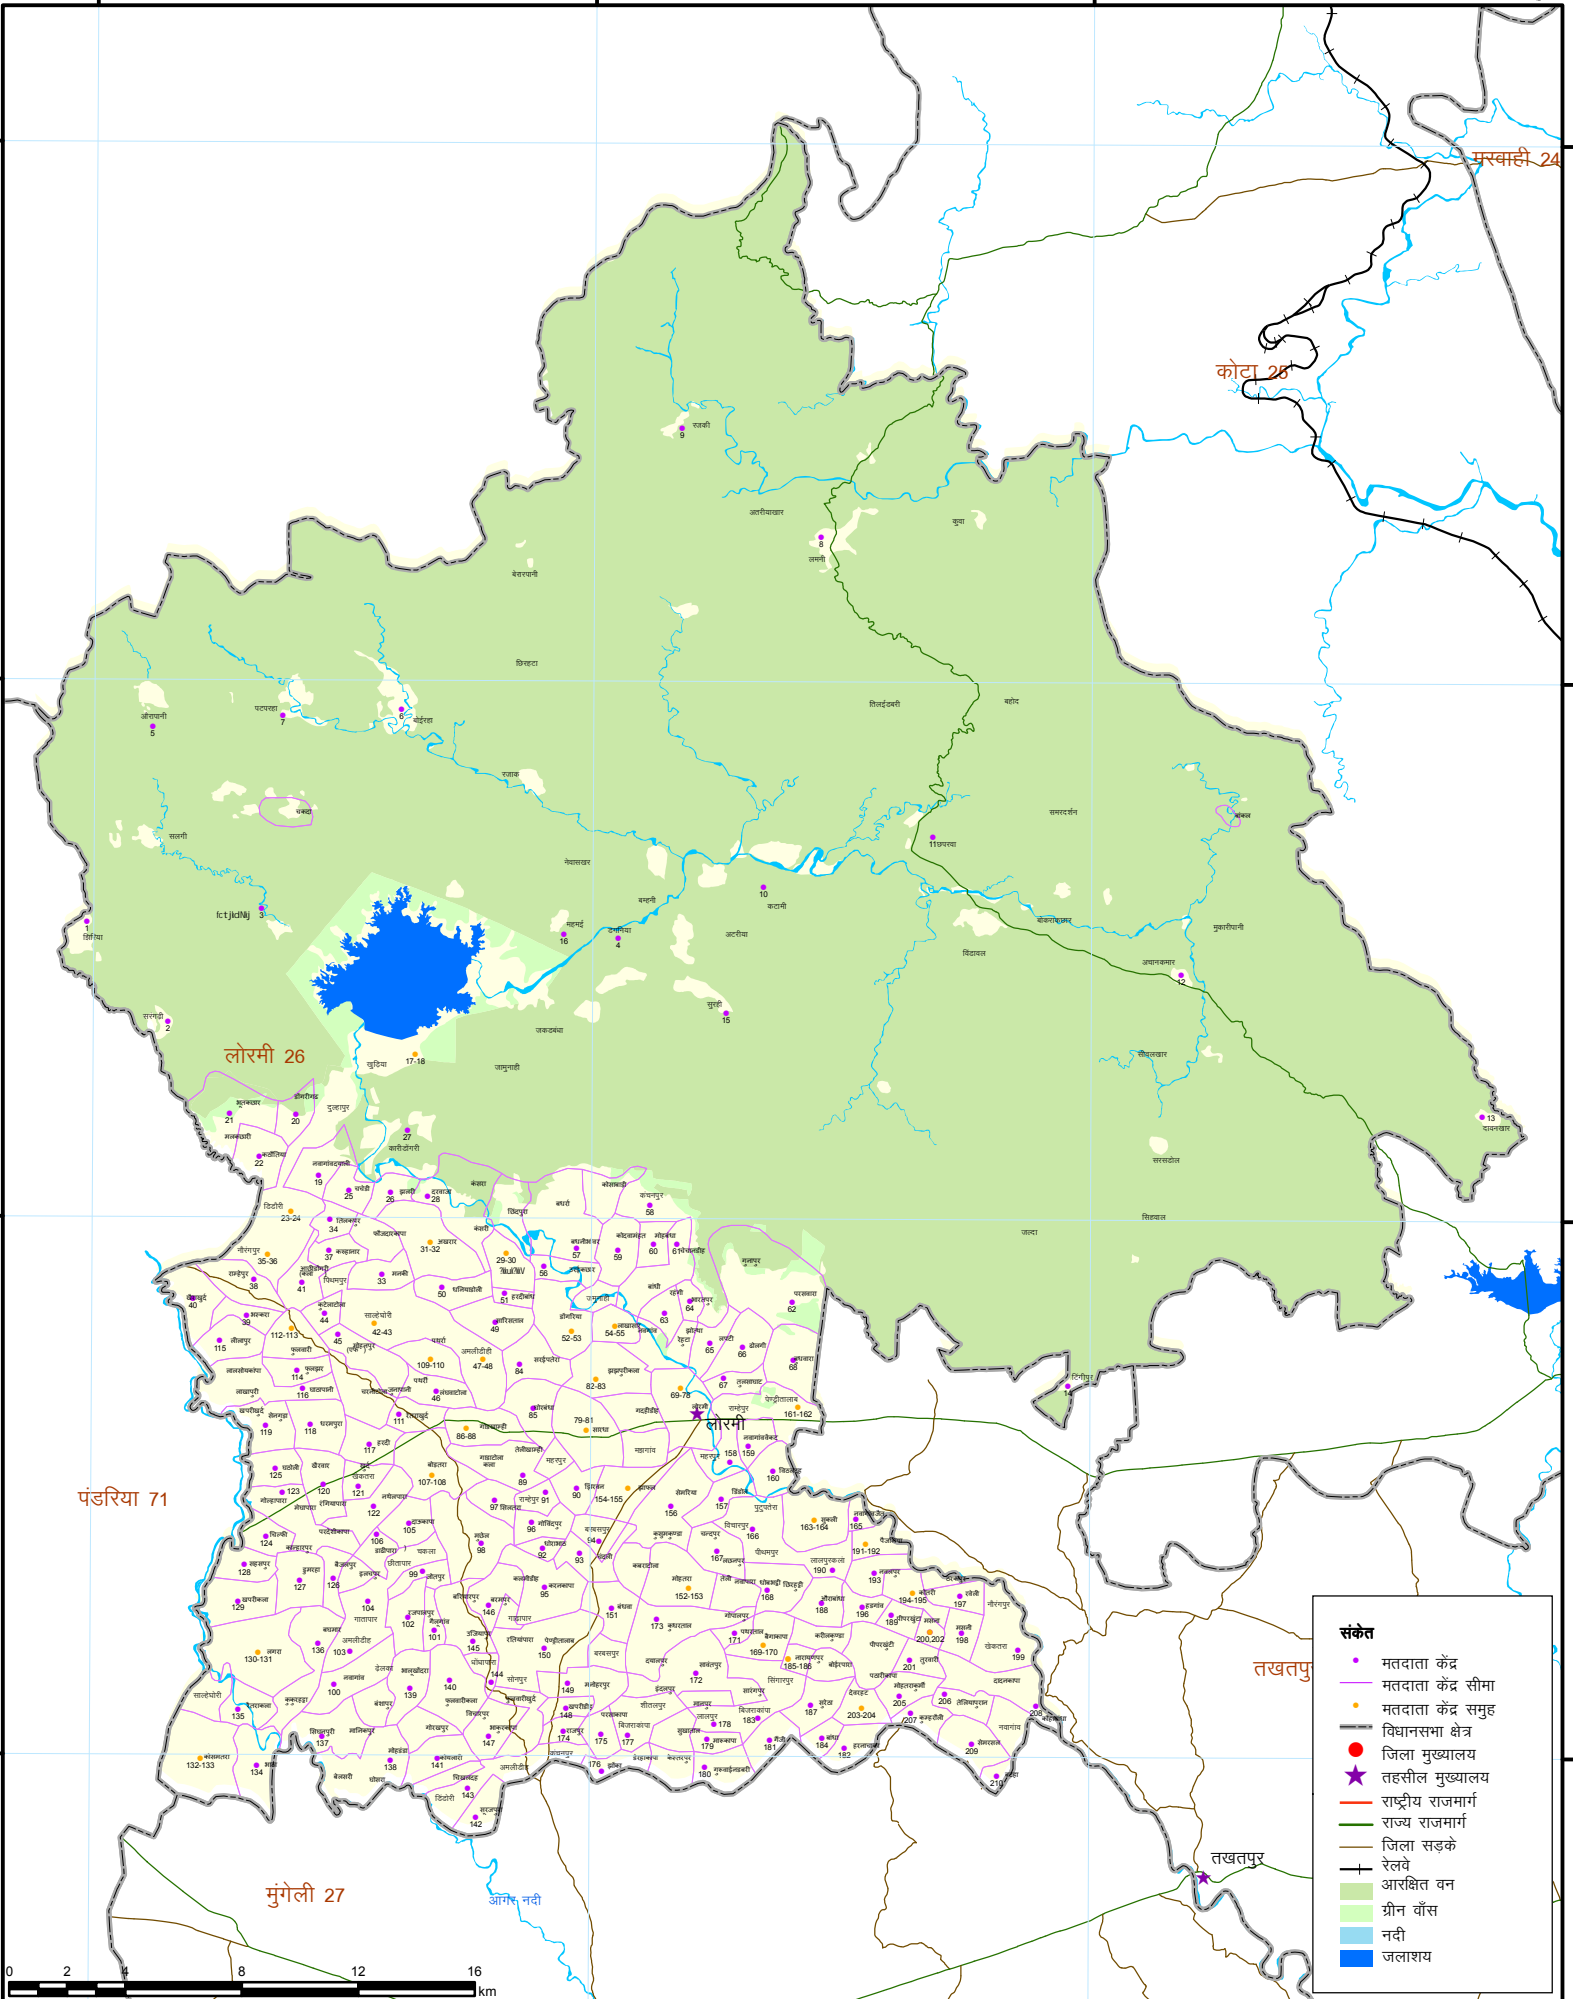

विधानसभा क्षेत्र लोरमी 26

81°40'0"E

81°50'0"E

22°40'0"N

22°40'0"N

22°30'0"N

22°30'0"N

22°20'0"N

22°20'0"N

22°10'0"N

22°10'0"N

लोरमी 26

पंडरिया 71

मुंगेली 27

कोटा 28

मुरवाही 24

तखतपुर

तखतपुर

संकेत

- मतदाता केंद्र
- मतदाता केंद्र सीमा
- मतदाता केंद्र समूह
- विधानसभा क्षेत्र
- ★ जिला मुख्यालय
- ★ तहसील मुख्यालय
- राष्ट्रीय राजमार्ग
- राज्य राजमार्ग
- जिला सड़क
- रेलवे
- आरक्षित वन
- ग्रीन वॉस
- नदी
- जलाशय

0 2 8 12 16 km

81°30'0"E

81°40'0"E

81°50'0"E