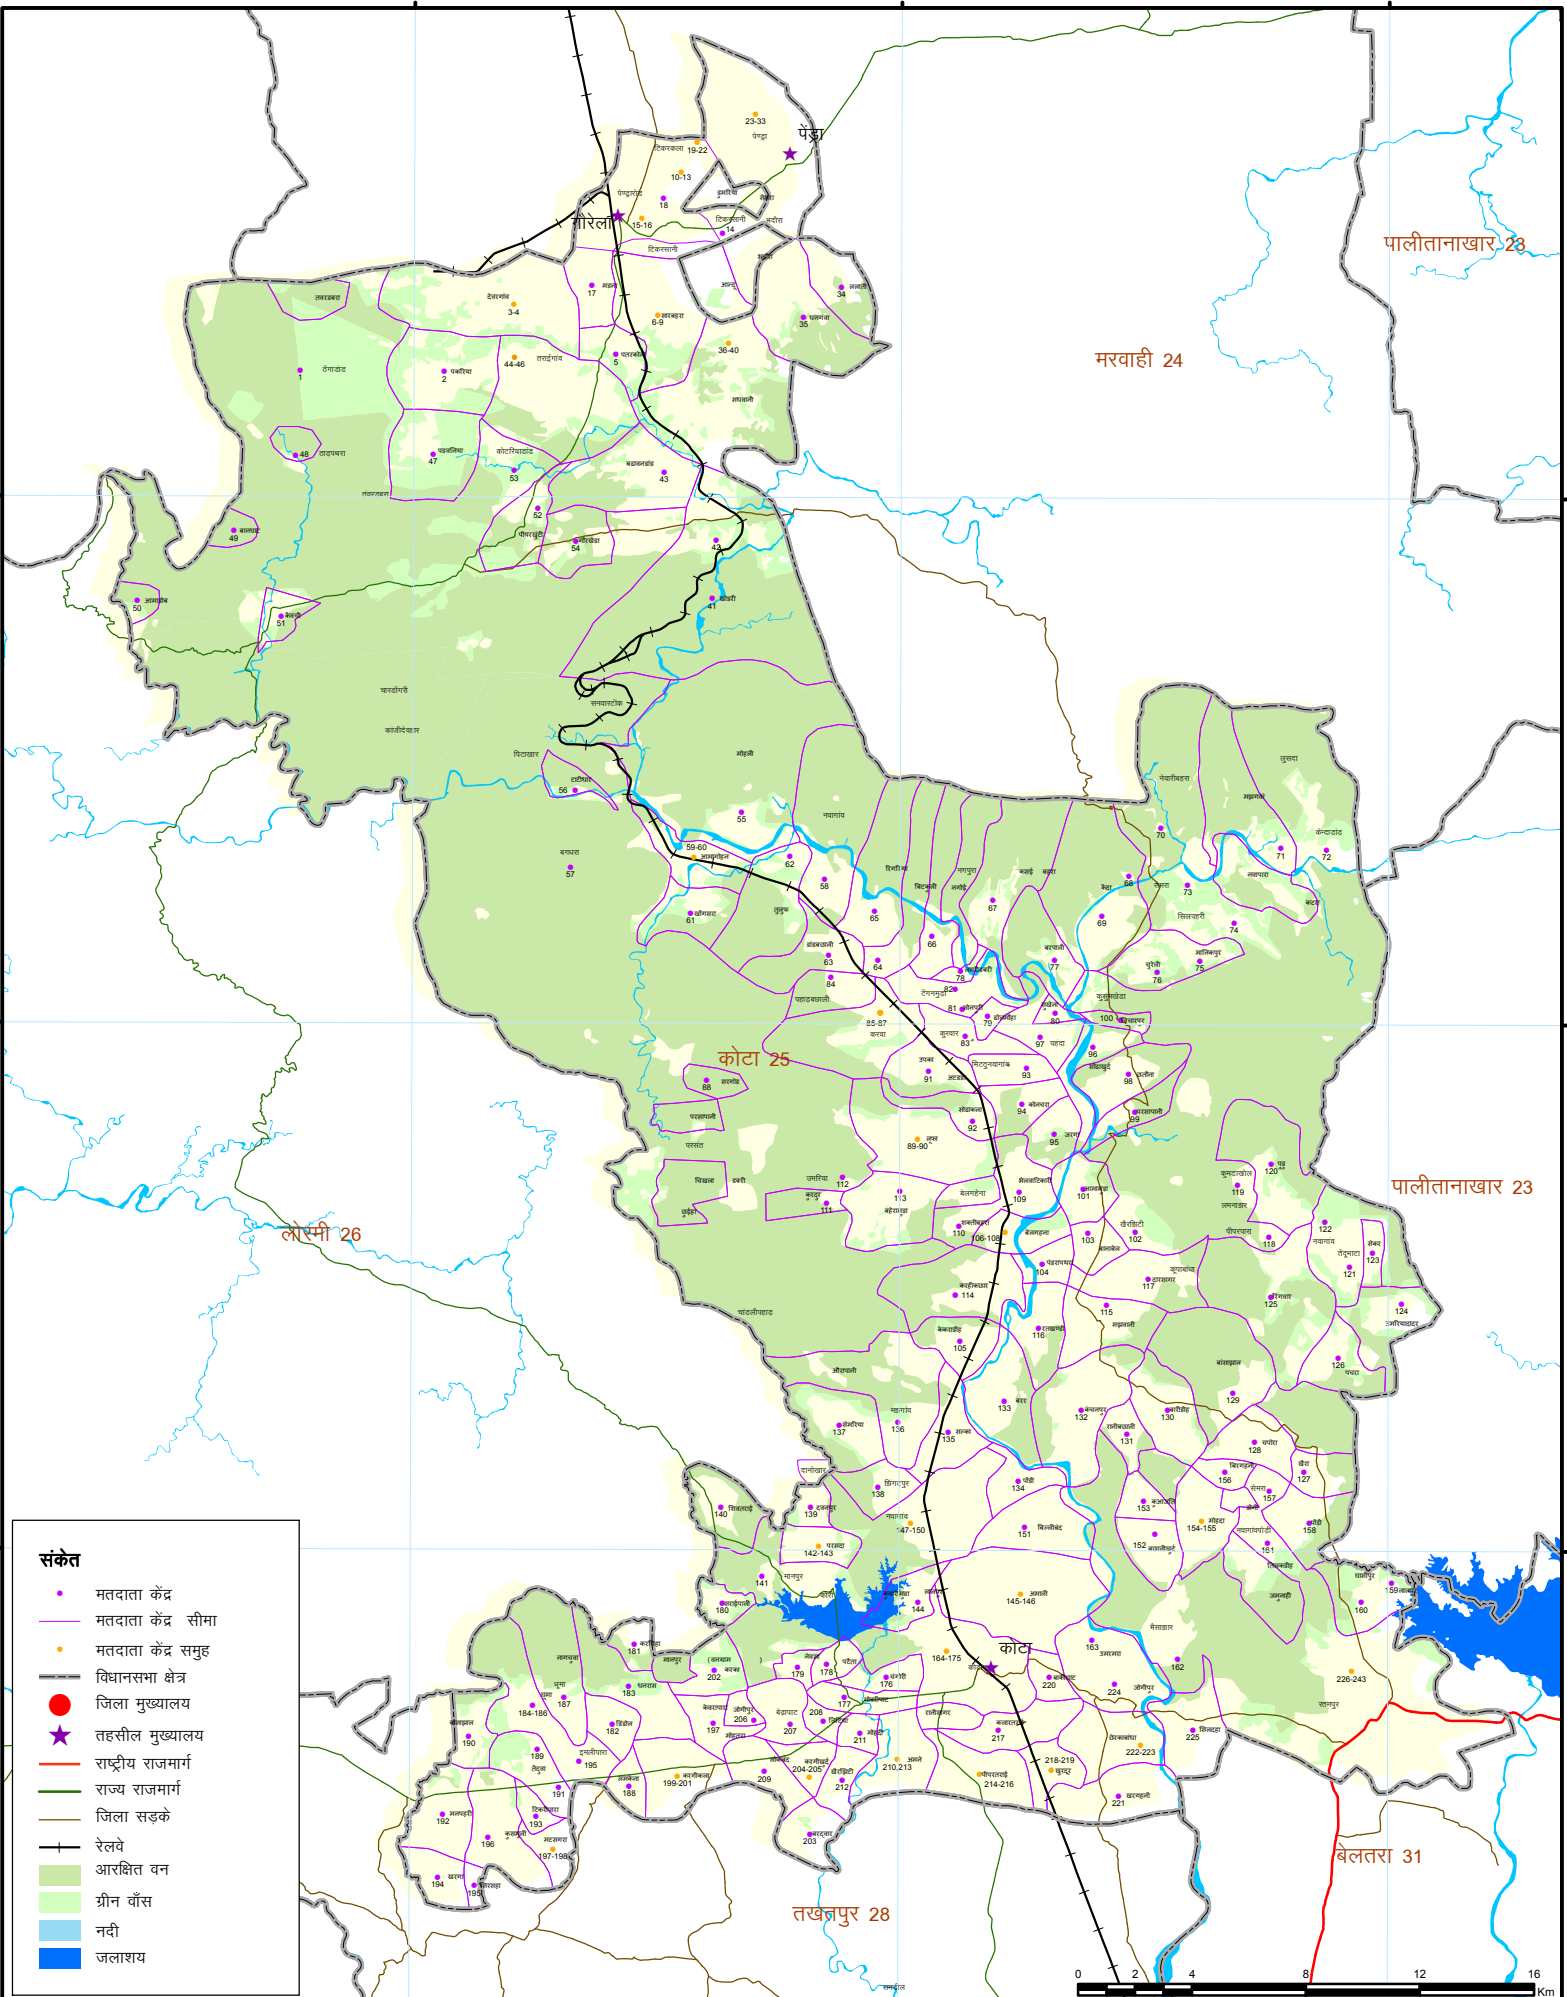

विधानसभा क्षेत्र कोटा 25

81°50'0"E

82°0'0"E

82°10'0"E

22°40'0"N

22°40'0"N

22°30'0"N

22°30'0"N

22°20'0"N

22°20'0"N

- संकेत**
- मतदाता केंद्र
 - मतदाता केंद्र सीमा
 - मतदाता केंद्र समुह
 - विधानसभा क्षेत्र
 - जिला मुख्यालय
 - ★ तहसील मुख्यालय
 - राष्ट्रीय राजमार्ग
 - राज्य राजमार्ग
 - जिला सड़के
 - रेलवे
 - आरक्षित वन
 - ग्रीन वॉस
 - नदी
 - जलाशय

81°50'0"E

82°0'0"E

82°10'0"E