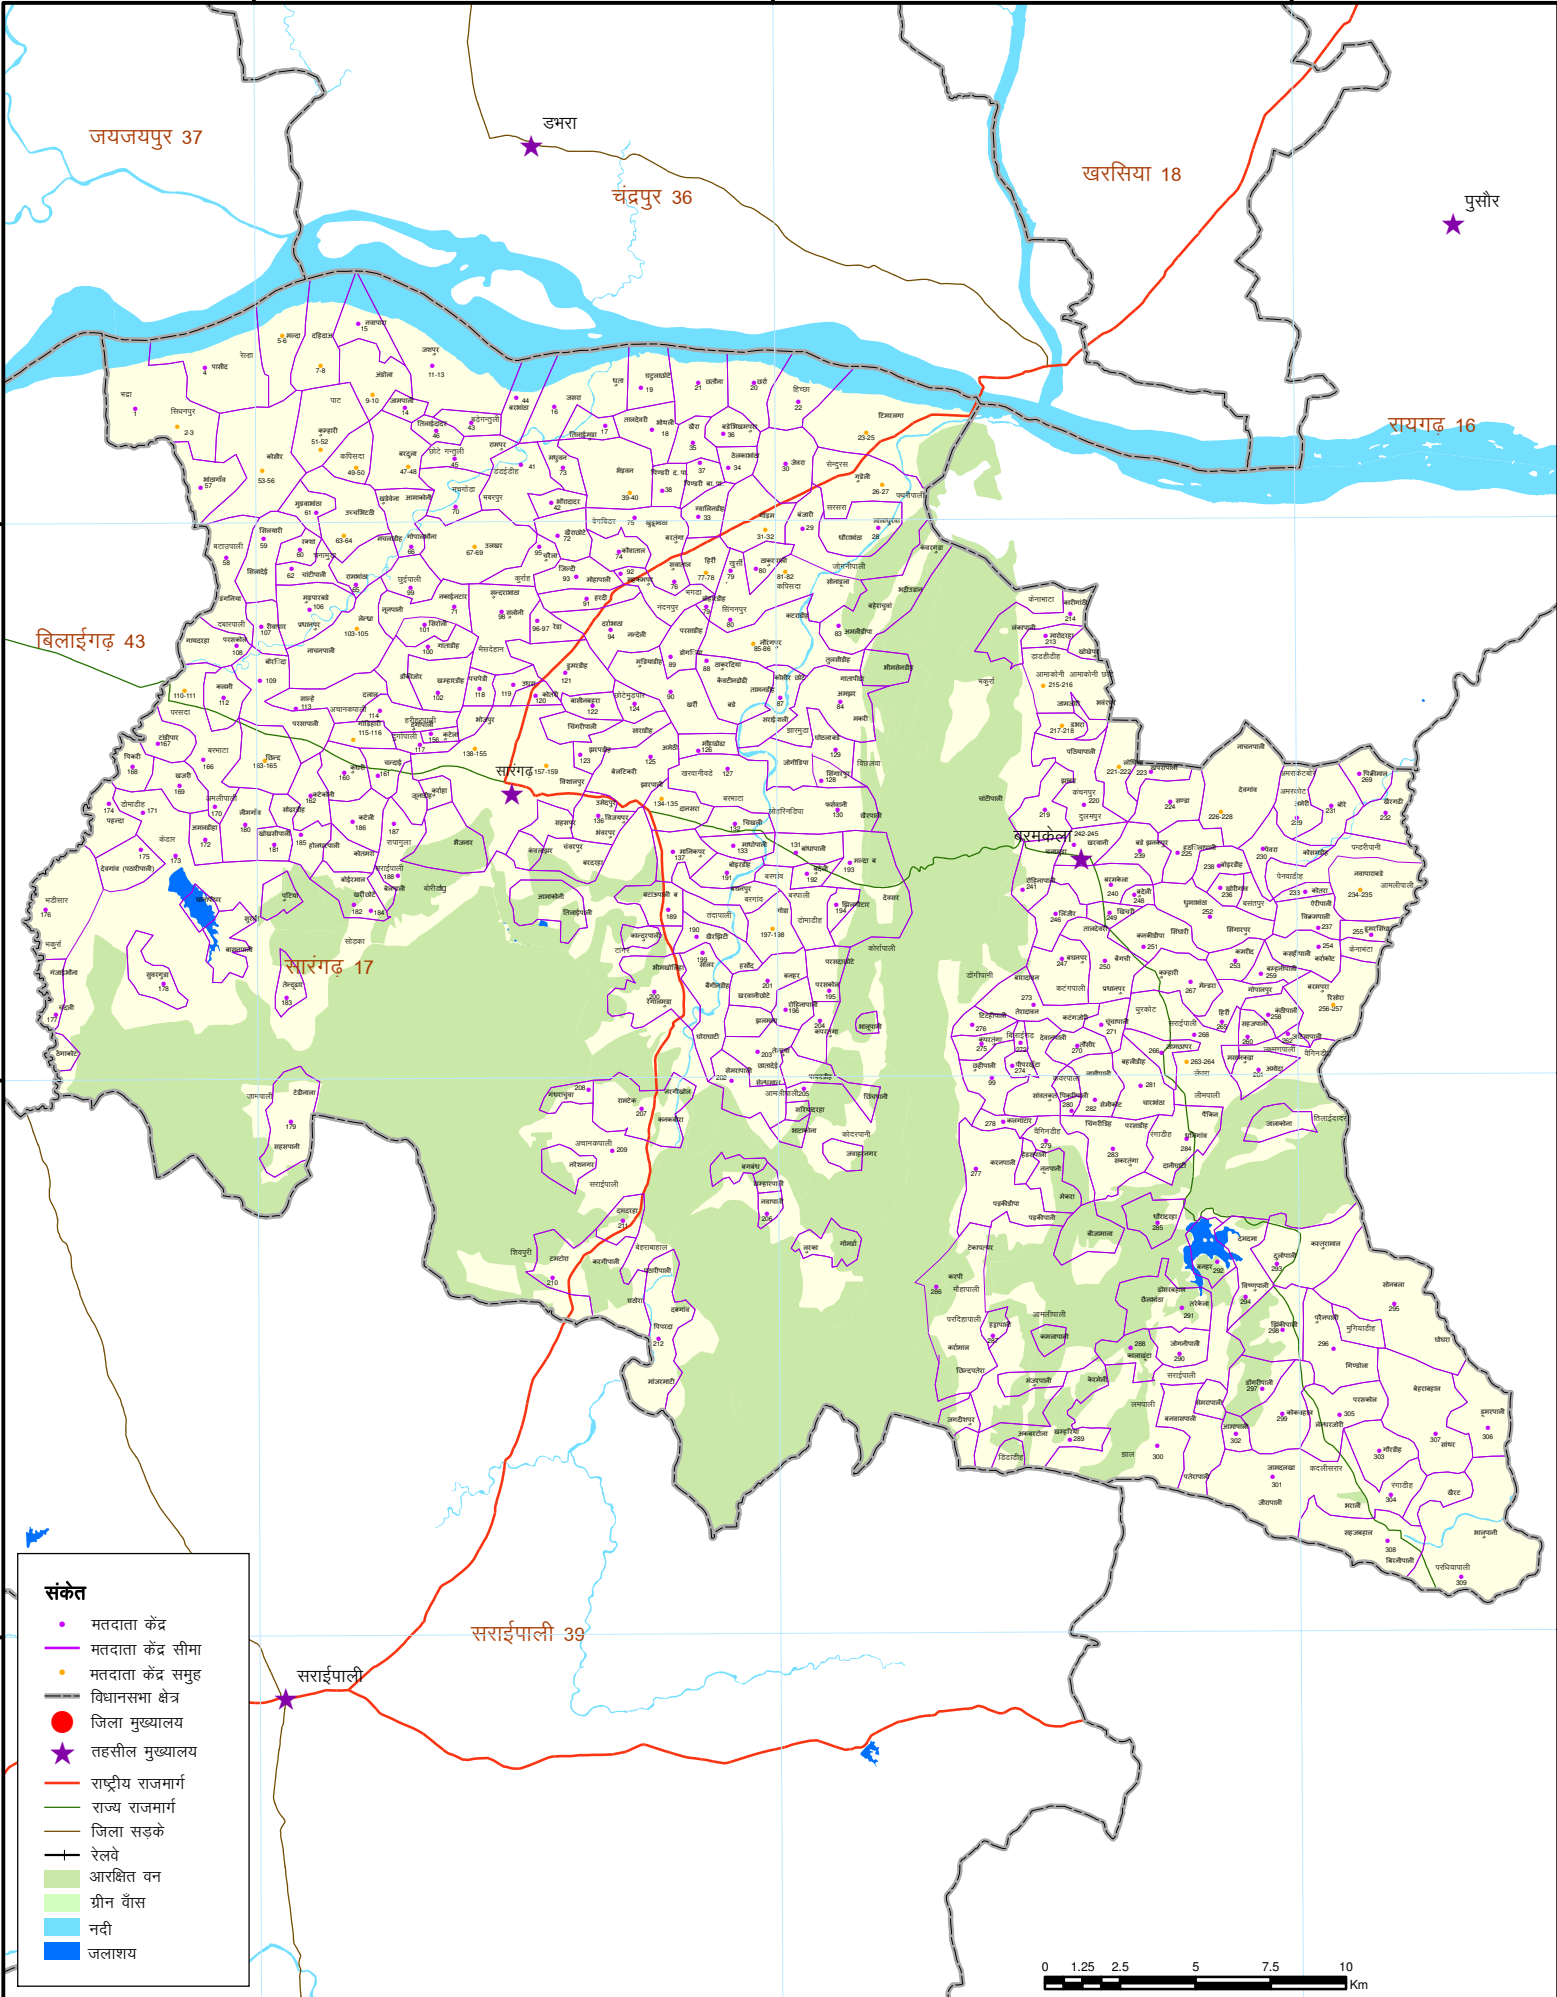

विधानसभा क्षेत्र सारंगढ़ 17

83°0'0"E

83°10'0"E

83°20'0"E

जयजयपुर 37

डमरा

चंद्रपुर 36

खरसिया 18

पुरसौर

सायगढ़ 16

बिलाईगढ़ 43

सारंगढ़ 17

बरमौला

सरसईपाली 39

सरसईपाली

- संकेत**
- मतदाता केंद्र
 - मतदाता केंद्र सीमा
 - मतदाता केंद्र समूह
 - विधानसभा क्षेत्र
 - जिला मुख्यालय
 - ★ तहसील मुख्यालय
 - राष्ट्रीय राजमार्ग
 - राज्य राजमार्ग
 - जिला सड़के
 - रेलवे
 - आरक्षित वन
 - ग्रीन बॉस
 - नदी
 - जलाशय

83°0'0"E

83°10'0"E

83°20'0"E

21°40'0"N

21°40'0"N

21°30'0"N

21°30'0"N

21°20'0"N

21°20'0"N