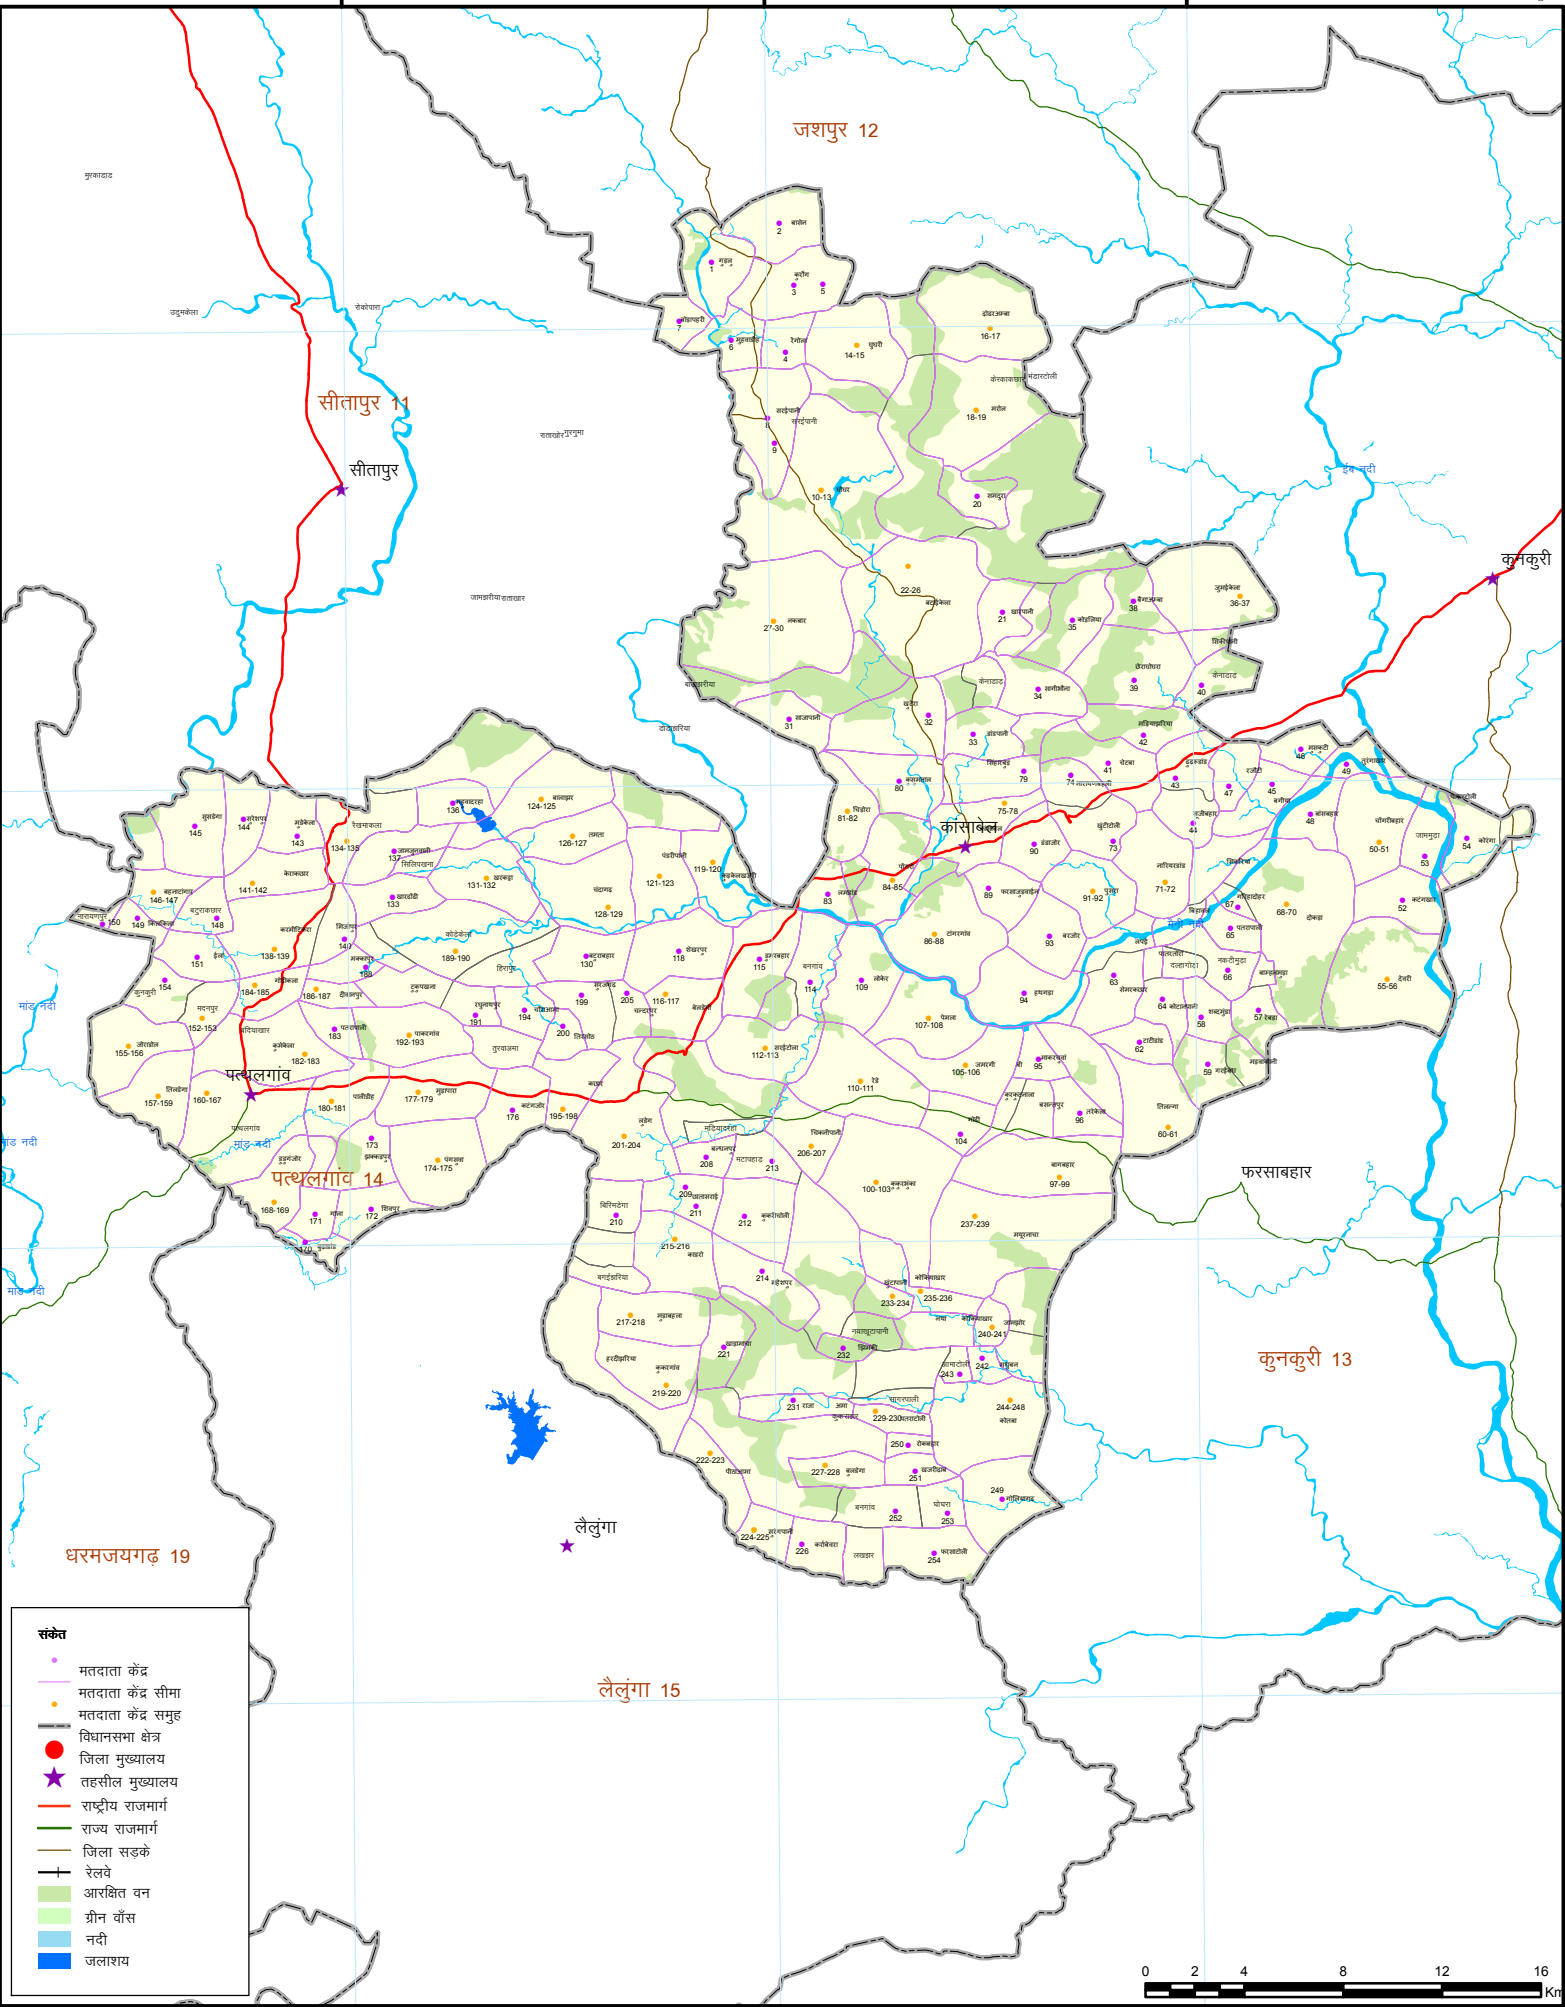

# विधानसभा क्षेत्र पत्थलगांव 14

83°30'0"E

83°40'0"E

83°50'0"E

22°50'0"N

22°50'0"N

22°40'0"N

22°40'0"N

22°30'0"N

22°30'0"N

22°20'0"N

22°20'0"N

जशपुर 12

सीतापुर 11

सीतापुर

कुनकुरी

- संकेत**
- मतदाता केंद्र
  - मतदाता केंद्र सीमा
  - मतदाता केंद्र समूह
  - विधानसभा क्षेत्र
  - ★ जिला मुख्यालय
  - ★ तहसील मुख्यालय
  - राष्ट्रीय राजमार्ग
  - राज्य राजमार्ग
  - जिला सड़के
  - रेलवे
  - आरक्षित वन
  - ग्रीन बॉस
  - नदी
  - जलाशय

83°30'0"E

83°40'0"E

83°50'0"E